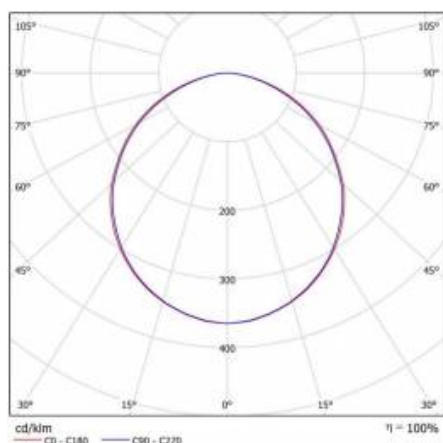

PROXIMA SMD LED BEWEGUNGSMELDER 24W DALI (CORR) WEISS NOT3°3H AT 3000K

DETAILLIERTE PRODUKTKARTE

TABLE TECHNISCHE PARAMETER

Index:	546761/PA	IP-Schutzart:	IP65/54
EAN:	5905963546761/PA	Montage:	Anbau
Lichtquelle:	LED modul	Betriebstemperatur [°C]:	von 0 bis +35
Leistung [W]:	24	Korridor:	ja
Nennleistung der Leuchte [W]:	29	Bewegungs- sensor:	ja
Versorgungsspannung [V]:	220-240	Notfall- beleuchtung [h]:	3
Frequenz:	50 - 60	DIMM DALI:	ja
Lichtstrom [lm]:	2150	Eigengewicht [kg]:	1.800
Lichtausbeute [lm/W]:	74	Garantie [Jahre]:	2 / 0.5 (bateria)
Energieeffizienzklasse:	F	CE-Zertifikat:	387/2023
Schutzklasse:	I	Kategorietyt:	Deckenlampe
Farbtemperatur [K]:	3000	Autotest:	ja
Farb- wiedergabe- index:	>80	Produktlinie:	Serie: Standard
Power Factor:	0.90	Lebensdauer LED L70B50 [h]:	110000
Abstrahl- winkel [°]:	120	Lebensdauer LED L80B20 [h]:	72000
Material Diffusor:	PC	Lebensdauer LED L90B10 [h]:	36000
Typ Diffusor:	OPAL	ETIM klasse:	EC002892
Material Gehäuse:	PP	Photobiologische Sicherheit:	Risikogruppe 1 (geringes Risiko)
Farbe Gehäuse:	weiss	Anleitung:	Download PDF
Abmessungen (H/B/T/H) [mm]:	ø390/95	PZH-Zertifikat:	HK/K/0389/01/2017
IK-Stoßfestigkeitsgrad:	IK10		

LIGHT CURVES

Erstellungsdatum der Karte: 10 Juni 2020

Der Hersteller behält sich das Recht vor, Produktverbesserungen und Designänderungen oder Modernisierung in den Produkten vorzunehmen. * Parametertoleranz beträgt +/- 10 %Das Produktdatenblatt ist kein kommerzielles Angebot.

Dieses Produkt unterliegt dem Recycling von elektrischen und elektronischen Geräten(WEEE)

Zertifikat CE - Nr: 387/2023

Lena Lighting S.A.
ul. Kórnicka 52, 63-000 Środa Wielkopolska
tel. +48 61 28 60 333 (Pn-Pt, 8-16), e-mail: hello@lenalighting.pl, www.lenalighting.pl