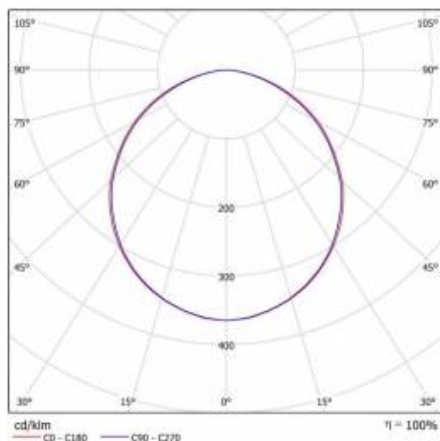

PROXIMA SMD LED BEWEGUNGSMELDER 24W WEISS NOT3°1H 4000K

DETAILLIERTE PRODUKTKARTE

TABLE TECHNISCHE PARAMETER

Index:	546129	Abmessungen (H/B/T/H) [mm]:	ø390/95
EAN:	5905963546129	IK-Stoßfestigkeitsgrad:	IK10
Lichtquelle:	LED modul	IP-Schutzart:	IP65/54
Leistung [W]:	24	Montage:	Anbau
Nennleistung der Leuchte [W]:	29	Betriebstemperatur [°C]:	von 0 bis +35
Versorgungsspannung [V]:	220-240	Bewegungs- sensor:	ja
Frequenz:	50 - 60	Notfall- beleuchtung [h]:	1
Lichtstrom [lm]:	2300	Eigengewicht [kg]:	1.700
Lichtausbeute [lm/W]:	79	Garantie [Jahre]:	2 / 0.5 (bateria)
Energieeffizienzklasse:	F	CE-Zertifikat:	387/2023
Schutzklasse:	I	Kategorietyt:	Deckenlampe
Farbtemperatur [K]:	4000	Produktlinie:	Serie: Standard
Farb- wiedergabe- index:	>80	Lebensdauer LED L70B50 [h]:	110000
Power Factor:	0.90	Lebensdauer LED L80B20 [h]:	72000
Abstrahl- winkel [°]:	120	Lebensdauer LED L90B10 [h]:	36000
Material Diffusor:	PC	ETIM klasse:	EC002892
Typ Diffusor:	OPAL	Photobiologische Sicherheit:	Risikogruppe 1 (geringes Risiko)
Material Gehäuse:	PP	Anleitung:	Download PDF
Farbe Gehäuse:	weiss	PZH-Zertifikat:	HK/K/0389/01/2017

LIGHT CURVES

Erstellungsdatum der Karte: 10 Juni 2020

Der Hersteller behält sich das Recht vor, Produktverbesserungen und Designänderungen oder Modernisierung in den Produkten vorzunehmen. * Parametertoleranz beträgt +/- 10 %Das Produktdatenblatt ist kein kommerzielles Angebot.

Dieses Produkt unterliegt dem Recycling von elektrischen und elektronischen Geräten(WEEE)

Zertifikat CE - Nr: 387/2023

Lena Lighting S.A.
ul. Kórnicka 52, 63-000 Środa Wielkopolska
tel. +48 61 28 60 333 (Pn-Pt, 8-16), e-mail: hello@lenalighting.pl, www.lenalighting.pl