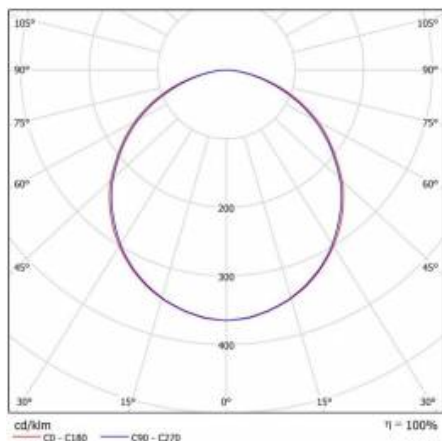

PROXIMA SMD LED 24W WEISS NOT3°3H 4000K

DETAILLIERTE PRODUKTKARTE

TABLE TECHNISCHE PARAMETER

Index:	546020	Abmessungen (H/B/T/H) [mm]:	ø390/95
EAN:	5905963546020	IK-Stoßfestigkeitsgrad:	IK10
Lichtquelle:	LED modul	IP-Schutzart:	IP65/54
Leistung [W]:	24	Montage:	Anbau
Nennleistung der Leuchte [W]:	29	Betriebstemperatur [°C]:	von 0 bis +35
Versorgungsspannung [V]:	220-240	Notfall- beleuchtung [h]:	3
Frequenz:	50 - 60	Eigengewicht [kg]:	1.700
Lichtstrom [lm]:	2300	Garantie [Jahre]:	2 / 0.5 (bateria)
Lichtausbeute [lm/W]:	79	CE-Zertifikat:	387/2023
Energieeffizienzklasse:	F	Kategorietyt:	Deckenlampe
Schutzklasse:	I	Produktlinie:	Serie: Standard
Farbtemperatur [K]:	4000	Lebensdauer LED L70B50 [h]:	110000
Farb- wiedergabe- index:	>80	Lebensdauer LED L80B20 [h]:	72000
Power Factor:	0.90	Lebensdauer LED L90B10 [h]:	36000
Abstrahl- winkel [°]:	120	ETIM klasse:	EC002892
Material Diffusor:	PC	Photobiologische Sicherheit:	Risikogruppe 1 (geringes Risiko)
Typ Diffusor:	OPAL	Anleitung:	Download PDF
Material Gehäuse:	PP	PZH-Zertifikat:	HK/K/0389/01/2017
Farbe Gehäuse:	weiss		

LIGHT CURVES

Erstellungsdatum der Karte: 10 Juni 2020

Der Hersteller behält sich das Recht vor, Produktverbesserungen und Designänderungen oder Modernisierung in den Produkten vorzunehmen. * Parametertoleranz beträgt +/- 10 %Das Produktdatenblatt ist kein kommerzielles Angebot.

Dieses Produkt unterliegt dem Recycling von elektrischen und elektronischen Geräten(WEEE)

Zertifikat CE - Nr: 387/2023

Lena Lighting S.A.
ul. Kórnicka 52, 63-000 Środa Wielkopolska
tel. +48 61 28 60 333 (Pn-Pt, 8-16), e-mail: hello@lenalighting.pl, www.lenalighting.pl