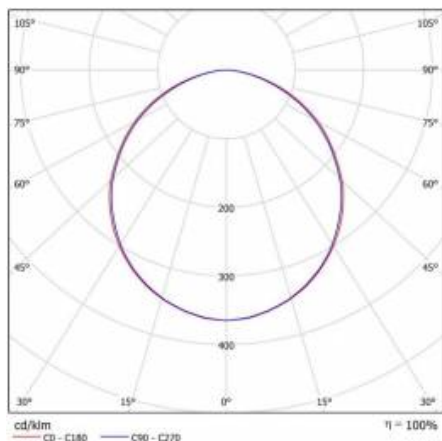

PROXIMA SMD LED 24W WEISS NOT3°1H 4000K AUTOTEST

DETAILLIERTE PRODUKTKARTE

TABLE TECHNISCHE PARAMETER

Index:	546037	Abmessungen (H/B/T/H) [mm]:	ø390/95
EAN:	5905963546037	IK-Stoßfestigkeitsgrad:	IK10
Lichtquelle:	LED modul	IP-Schutzart:	IP65/54
Leistung [W]:	24	Montage:	Anbau
Nennleistung der Leuchte [W]:	29	Betriebstemperatur [°C]:	von 0 bis +35
Versorgungsspannung [V]:	220-240	Notfall- beleuchtung [h]:	1
Frequenz:	50 - 60	Eigengewicht [kg]:	1.700
Lichtstrom [lm]:	2300	Garantie [Jahre]:	2 / 0.5 (bateria)
Lichtausbeute [lm/W]:	79	CE-Zertifikat:	387/2023
Energieeffizienzklasse:	F	Kategorietyt:	Deckenlampe
Schutzklasse:	I	Autotest:	ja
Farbtemperatur [K]:	4000	Produktlinie:	Serie: Standard
Farb- wiedergabe- index:	>80	Lebensdauer LED L70B50 [h]:	110000
Power Factor:	0.90	Lebensdauer LED L80B20 [h]:	72000
Abstrahl- winkel [°]:	120	Lebensdauer LED L90B10 [h]:	36000
Material Diffusor:	PC	ETIM klasse:	EC002892
Typ Diffusor:	OPAL	Photobiologische Sicherheit:	Risikogruppe 1 (geringes Risiko)
Material Gehäuse:	PP	Anleitung:	Download PDF
Farbe Gehäuse:	weiss	PZH-Zertifikat:	HK/K/0389/01/2017

LIGHT CURVES

Erstellungsdatum der Karte: 10 Juni 2020

Der Hersteller behält sich das Recht vor, Produktverbesserungen und Designänderungen oder Modernisierung in den Produkten vorzunehmen. * Parametertoleranz beträgt +/- 10 %Das Produktdatenblatt ist kein kommerzielles Angebot.

Dieses Produkt unterliegt dem Recycling von elektrischen und elektronischen Geräten(WEEE)

Zertifikat CE - Nr: 387/2023

Lena Lighting S.A.
ul. Kórnicka 52, 63-000 Środa Wielkopolska
tel. +48 61 28 60 333 (Pn-Pt, 8-16), e-mail: hello@lenalighting.pl, www.lenalighting.pl