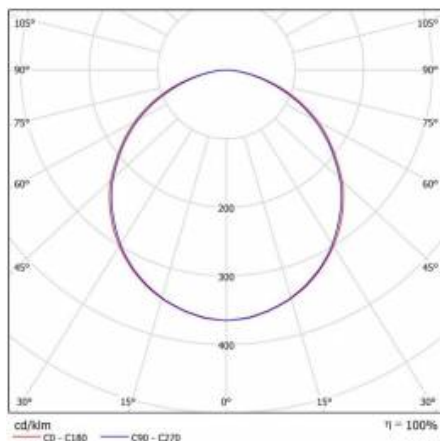

PROXIMA SMD LED 24W WEISS NOT3°1H 3000K

DETAILLIERTE PRODUKTKARTE

TABLE TECHNISCHE PARAMETER

Index:	546068	Abmessungen (H/B/T/H) [mm]:	ø390/95
EAN:	5905963546068	IK-Stoßfestigkeitsgrad:	IK10
Lichtquelle:	LED modul	IP-Schutzart:	IP65/54
Leistung [W]:	24	Montage:	Anbau
Nennleistung der Leuchte [W]:	29	Betriebstemperatur [°C]:	von 0 bis +35
Versorgungsspannung [V]:	220-240	Notfall- beleuchtung [h]:	1
Frequenz:	50 - 60	Eigengewicht [kg]:	1.700
Lichtstrom [lm]:	2150	Garantie [Jahre]:	2 / 0.5 (bateria)
Lichtausbeute [lm/W]:	74	CE-Zertifikat:	387/2023
Energieeffizienzklasse:	F	Kategorietyt:	Deckenlampe
Schutzklasse:	I	Produktlinie:	Serie: Standard
Farbtemperatur [K]:	3000	Lebensdauer LED L70B50 [h]:	110000
Farb- wiedergabe- index:	>80	Lebensdauer LED L80B20 [h]:	72000
Power Factor:	0.90	Lebensdauer LED L90B10 [h]:	36000
Abstrahl- winkel [°]:	120	ETIM klasse:	EC002892
Material Diffusor:	PC	Photobiologische Sicherheit:	Risikogruppe 1 (geringes Risiko)
Typ Diffusor:	OPAL	Anleitung:	Download PDF
Material Gehäuse:	PP	PZH-Zertifikat:	HK/K/0389/01/2017
Farbe Gehäuse:	weiss		

LIGHT CURVES

Erstellungsdatum der Karte: 10 Juni 2020

Der Hersteller behält sich das Recht vor, Produktverbesserungen und Designänderungen oder Modernisierung in den Produkten vorzunehmen. * Parametertoleranz beträgt +/- 10 %Das Produktdatenblatt ist kein kommerzielles Angebot.

Dieses Produkt unterliegt dem Recycling von elektrischen und elektronischen Geräten(WEEE)

Zertifikat CE - Nr: 387/2023

Lena Lighting S.A.
ul. Kórnicka 52, 63-000 Środa Wielkopolska
tel. +48 61 28 60 333 (Pn-Pt, 8-16), e-mail: hello@lenalighting.pl, www.lenalighting.pl