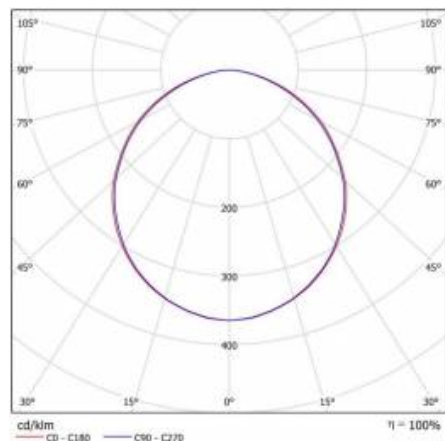

PROXIMA SMD LED 24W WEISS 6000K

DETAILIERTE PRODUKTKARTE

TABLE TECHNISCHE PARAMETER

Index:	546495/PA	Farbe Gehäuse:	weiss
EAN:	5905963546495/PA	Abmessungen (H/B/T/H) [mm]:	ø390/95
Lichtquelle:	LED modul	IK-Stoßfestigkeitsgrad:	IK10
Leistung [W]:	24	IP-Schutzart:	IP65/54
Nennleistung der Leuchte [W]:	29	Montage:	Anbau
Versorgungsspannung [V]:	220-240	Betriebstemperatur [°C]:	von -20 bis +35
Frequenz:	50 - 60	Eigengewicht [kg]:	1.400
Lichtstrom [lm]:	2300	Garantie [Jahre]:	5
Lichtausbeute [lm/W]:	79	CE-Zertifikat:	387/2023
Energieeffizienzklasse:	F	Kategorietyt:	Deckenlampe
Schutzklasse:	I	Produktlinie:	Serie: Standard
Farbtemperatur [K]:	6000	Lebensdauer LED L70B50 [h]:	110000
Farb- wiedergabe- index:	>80	Lebensdauer LED L80B20 [h]:	72000
Power Factor:	0.90	Lebensdauer LED L90B10 [h]:	36000
Abstrahl- winkel [°]:	120	ETIM klasse:	EC002892
Material Diffusor:	PC	Photobiologische Sicherheit:	Risikogruppe 1 (geringes Risiko)
Typ Diffusor:	OPAL	Anleitung:	Download PDF
Material Gehäuse:	PP	PZH-Zertifikat:	HK/K/0389/01/2017

LIGHT CURVES

Erstellungsdatum der Karte: 10 Juni 2020

Der Hersteller behält sich das Recht vor, Produktverbesserungen und Designänderungen oder Modernisierung in den Produkten vorzunehmen. * Parametertoleranz beträgt +/- 10 %Das Produktdatenblatt ist kein kommerzielles Angebot.

Dieses Produkt unterliegt dem Recycling von elektrischen und elektronischen Geräten(WEEE)

Zertifikat CE - Nr: 387/2023

Lena Lighting S.A.
ul. Kórnicka 52, 63-000 Środa Wielkopolska
tel. +48 61 28 60 333 (Pn-Pt, 8-16), e-mail: hello@lenalighting.pl, www.lenalighting.pl