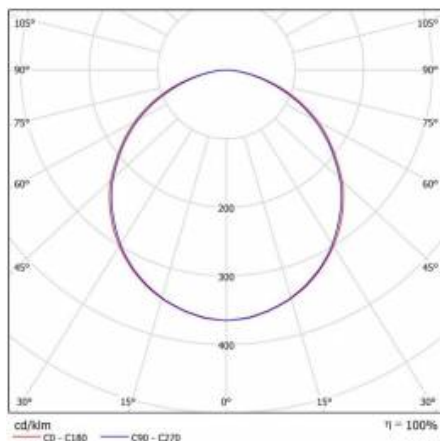

PROXIMA LED BEWEGUNGSMELDER 24W WEISS IP65 4000K

DETAILLIERTE PRODUKTKARTE

TABLE TECHNISCHE PARAMETER

Index:	311918/PA	Abmessungen (H/B/T/H) [mm]:	ø390/95
EAN:	5905963311918/PA	IK-Stoßfestigkeitsgrad:	IK10
Lichtquelle:	LED modul	IP-Schutzart:	IP65/54
Leistung [W]:	24	Montage:	Anbau
Nennleistung der Leuchte [W]:	29	Betriebstemperatur [°C]:	von -20 bis +35
Versorgungsspannung [V]:	220-240	Bewegungs- sensor:	ja
Frequenz:	50 - 60	Eigengewicht [kg]:	1.320
Lichtstrom [lm]:	2300	Garantie [Jahre]:	5
Lichtausbeute [lm/W]:	79	CE-Zertifikat:	387/2023
Energieeffizienzklasse:	F	Kategorietyt:	Deckenlampe
Schutzklasse:	I	Produktlinie:	Serie: Standard
Farbtemperatur [K]:	4000	Lebensdauer LED L70B50 [h]:	110000
Farb- wiedergabe- index:	>80	Lebensdauer LED L80B20 [h]:	72000
Power Factor:	0.90	Lebensdauer LED L90B10 [h]:	36000
Abstrahl- winkel [°]:	120	ETIM klasse:	EC002892
Material Diffusor:	PC	Photobiologische Sicherheit:	Risikogruppe 1 (geringes Risiko)
Typ Diffusor:	OPAL	Anleitung:	Download PDF
Material Gehäuse:	PP	PZH-Zertifikat:	HK/K/0389/01/2017
Farbe Gehäuse:	weiss		

LIGHT CURVES

Erstellungsdatum der Karte: 10 Juni 2020

Der Hersteller behält sich das Recht vor, Produktverbesserungen und Designänderungen oder Modernisierung in den Produkten vorzunehmen. * Parametertoleranz beträgt +/- 10 %Das Produktdatenblatt ist kein kommerzielles Angebot.

Dieses Produkt unterliegt dem Recycling von elektrischen und elektronischen Geräten(WEEE)

Zertifikat CE - Nr: 387/2023

Lena Lighting S.A.
ul. Kórnicka 52, 63-000 Środa Wielkopolska
tel. +48 61 28 60 333 (Pn-Pt, 8-16), e-mail: hello@lenalighting.pl, www.lenalighting.pl