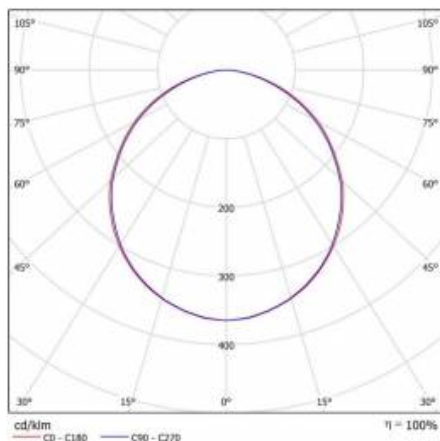

PROXIMA LED BEWEGUNGSMELDER 24W WEISS IP65 3000K

DETAILLIERTE PRODUKTKARTE

TABLE TECHNISCHE PARAMETER

Index:	311949/PA	Abmessungen (H/B/T/H) [mm]:	ø390/95
EAN:	5905963311949/PA	IK-Stoßfestigkeitsgrad:	IK10
Lichtquelle:	LED modul	IP-Schutzart:	IP65/54
Leistung [W]:	24	Montage:	Anbau
Nennleistung der Leuchte [W]:	29	Betriebstemperatur [°C]:	von -20 bis +35
Versorgungsspannung [V]:	220-240	Bewegungs- sensor:	ja
Frequenz:	50 - 60	Eigengewicht [kg]:	1.320
Lichtstrom [lm]:	2150	Garantie [Jahre]:	5
Lichtausbeute [lm/W]:	74	CE-Zertifikat:	387/2023
Energieeffizienzklasse:	F	Kategorietyt:	Deckenlampe
Schutzklasse:	I	Produktlinie:	Serie: Standard
Farbtemperatur [K]:	3000	Lebensdauer LED L70B50 [h]:	110000
Farb- wiedergabe- index:	>80	Lebensdauer LED L80B20 [h]:	72000
Power Factor:	0.90	Lebensdauer LED L90B10 [h]:	36000
Abstrahl- winkel [°]:	120	ETIM klasse:	EC002892
Material Diffusor:	PC	Photobiologische Sicherheit:	Risikogruppe 1 (geringes Risiko)
Typ Diffusor:	OPAL	Anleitung:	Download PDF
Material Gehäuse:	PP	PZH-Zertifikat:	HK/K/0389/01/2017
Farbe Gehäuse:	weiss		

LIGHT CURVES

Erstellungsdatum der Karte: 10 Juni 2020

Der Hersteller behält sich das Recht vor, Produktverbesserungen und Designänderungen oder Modernisierung in den Produkten vorzunehmen. * Parametertoleranz beträgt +/- 10 %Das Produktdatenblatt ist kein kommerzielles Angebot.

Dieses Produkt unterliegt dem Recycling von elektrischen und elektronischen Geräten(WEEE)

Zertifikat CE - Nr: 387/2023

Lena Lighting S.A.
ul. Kórnicka 52, 63-000 Środa Wielkopolska
tel. +48 61 28 60 333 (Pn-Pt, 8-16), e-mail: hello@lenalighting.pl, www.lenalighting.pl