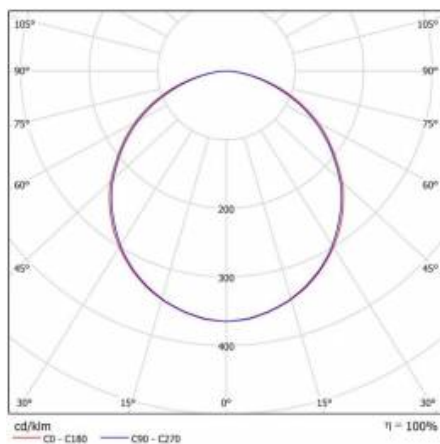

PROXIMA LED BEWEGUNGSMELDER 24W WEISS IP65 3000K

DETAILLIERTE PRODUKTKARTE

TABLE TECHNISCHE PARAMETER

Leistung [W]:	24	Abstrahl- winkel [°]:	120
Index:	311949/PA	Material Diffusor:	PC
Farbtemperatur [K]:	3000	Material Gehäuse:	PP
EAN:	5905963311949/PA	Farbe Gehäuse:	weiss
Lichtstrom [lm]:	2150	Abmessungen (H/B/T/H) [mm]:	ø390/95
Lichtquelle:	LED modul	IK-Stoßfestigkeitsgrad:	IK10
Typ Diffusor:	OPAL	IP-Schutzart:	IP65/54
Nennleistung der Leuchte [W]:	29	Montage:	Anbau
Bewegungs- sensor:	ja	Betriebstemperatur [°C]:	von -20 bis +35
Versorgungsspannung [V]:	220-240	Eigengewicht [kg]:	1.320
Frequenz:	50 - 60	Garantie [Jahre]:	5
Lichtausbeute [lm/W]:	74	CE-Zertifikat:	387/2023
Energieeffizienzklasse:	F	Kategorietyp:	Deckenlampe
Schutzklasse:	I	Produktlinie:	Serie: Standard
Farb- wiedergabe- index:	>80	Lebensdauer LED L70B50 [h]:	110000
Power Factor:	0.90	Lebensdauer LED L80B20 [h]:	72000
		Lebensdauer LED L90B10 [h]:	36000
		ETIM klasse:	EC002892
		Photobiologische Sicherheit:	Risikogruppe 1 (geringes Risiko)
		Anleitung:	Download PDF
		PZH-Zertifikat:	HK/K/0389/01/2017

LIGHT CURVES

Erstellungsdatum der Karte: 10 Januar 2025

Der Hersteller behält sich das Recht vor, Produktverbesserungen und Designänderungen oder Modernisierung in den Produkten vorzunehmen. * Parametertoleranz beträgt +/- 10 %Das Produktdatenblatt ist kein kommerzielles Angebot.

Dieses Produkt unterliegt dem Recycling von elektrischen und elektronischen Geräten(WEEE)

Zertifikat CE - Nr: 387/2023

Lena Lighting S.A.
ul. Kórnicka 52, 63-000 Środa Wielkopolska
tel. +48 61 28 60 333 (Pn-Pt, 8-16), e-mail: hello@lenalighting.pl, www.lenalighting.pl