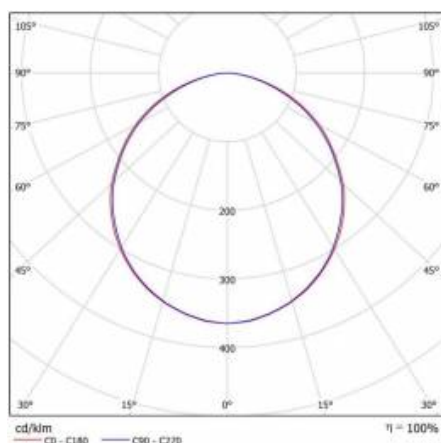

PROXIMA LED 24W 4000K

DETAILLIERTE PRODUKTKARTE

TABLE TECHNISCHE PARAMETER

Leistung [W]:	24	Abstrahl- winkel [°]:	120
Index:	311420/PA	Material Diffusor:	PC
Farbtemperatur [K]:	4000	Material Gehäuse:	PP
EAN:	5905963311420/PA	Farbe Gehäuse:	weiss
Lichtstrom [lm]:	2300	Abmessungen (H/B/T/H) [mm]:	ø390/95
Lichtquelle:	LED modul	IK-Stoßfestigkeitsgrad:	IK10
Typ Diffusor:	OPAL	IP-Schutzart:	IP65/54
Nennleistung der Leuchte [W]:	29	Montage:	Anbau
Versorgungsspannung [V]:	220-240	Betriebstemperatur [°C]:	von -20 bis +35
Frequenz:	50 - 60	Eigengewicht [kg]:	1.250
Lichtausbeute [lm/W]:	79	Garantie [Jahre]:	5
Energieeffizienzklasse:	F	CE-Zertifikat:	387/2023
Schutzklasse:	I	Kategorietyt:	Deckenlampe
Farb- wiedergabe- index:	>80	Produktlinie:	Serie: Standard
Power Factor:	0.90	Lebensdauer LED L70B50 [h]:	110000
		Lebensdauer LED L80B20 [h]:	72000
		Lebensdauer LED L90B10 [h]:	36000
		ETIM klasse:	EC002892
		Photobiologische Sicherheit:	Risikogruppe 1 (geringes Risiko)
		Anleitung:	Download PDF
		PZH-Zertifikat:	HK/K/0389/01/2017

LIGHT CURVES

Erstellungsdatum der Karte: 10 Juni 2020

Der Hersteller behält sich das Recht vor, Produktverbesserungen und Designänderungen oder Modernisierung in den Produkten vorzunehmen. * Parametertoleranz beträgt +/- 10 %Das Produktdatenblatt ist kein kommerzielles Angebot.

Dieses Produkt unterliegt dem Recycling von elektrischen und elektronischen Geräten(WEEE)

Zertifikat CE - Nr: 387/2023

Lena Lighting S.A.
ul. Kórnicka 52, 63-000 Środa Wielkopolska
tel. +48 61 28 60 333 (Pn-Pt, 8-16), e-mail: hello@lenalighting.pl, www.lenalighting.pl