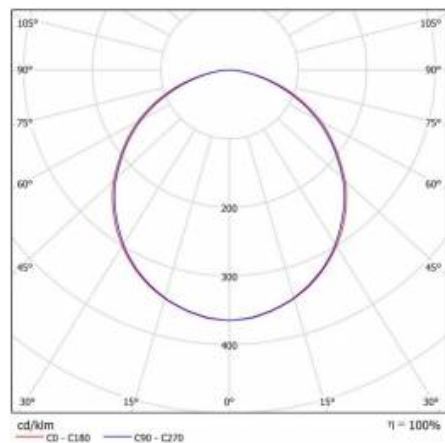

PROXIMA LED 24W 3000K

DETAILIERTE PRODUKTKARTE

TABLE TECHNISCHE PARAMETER

Index:	311406/PA	Farbe Gehäuse:	weiss
EAN:	5905963311406/PA	Abmessungen (H/B/T/H) [mm]:	ø390/95
Lichtquelle:	LED modul	IK-Stoßfestigkeitsgrad:	IK10
Leistung [W]:	24	IP-Schutzart:	IP65/54
Nennleistung der Leuchte [W]:	29	Montage:	Anbau
Versorgungsspannung [V]:	220-240	Betriebstemperatur [°C]:	von -20 bis +35
Frequenz:	50 - 60	Eigengewicht [kg]:	1.250
Lichtstrom [lm]:	2150	Garantie [Jahre]:	5
Lichtausbeute [lm/W]:	74	CE-Zertifikat:	387/2023
Energieeffizienzklasse:	F	Kategorietyt:	Deckenlampe
Schutzklasse:	I	Produktlinie:	Serie: Standard
Farbtemperatur [K]:	3000	Lebensdauer LED L70B50 [h]:	110000
Farb- wiedergabe- index:	>80	Lebensdauer LED L80B20 [h]:	72000
Power Factor:	0.90	Lebensdauer LED L90B10 [h]:	36000
Abstrahl- winkel [°]:	120	ETIM klasse:	EC002892
Material Diffusor:	PC	Photobiologische Sicherheit:	Risikogruppe 1 (geringes Risiko)
Typ Diffusor:	OPAL	Anleitung:	Download PDF
Material Gehäuse:	PP	PZH-Zertifikat:	HK/K/0389/01/2017

LIGHT CURVES

Erstellungsdatum der Karte: 10 Juni 2020

Der Hersteller behält sich das Recht vor, Produktverbesserungen und Designänderungen oder Modernisierung in den Produkten vorzunehmen. * Parametertoleranz beträgt +/- 10 %Das Produktdatenblatt ist kein kommerzielles Angebot.

Dieses Produkt unterliegt dem Recycling von elektrischen und elektronischen Geräten(WEEE)

Zertifikat CE - Nr: 387/2023

Lena Lighting S.A.
ul. Kórnicka 52, 63-000 Środa Wielkopolska
tel. +48 61 28 60 333 (Pn-Pt, 8-16), e-mail: hello@lenalighting.pl, www.lenalighting.pl