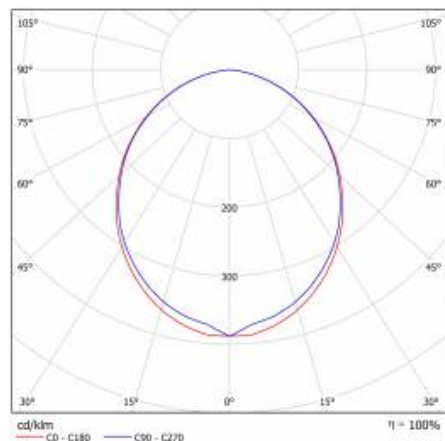

ELEGANTE LED 1136MM 2400LM OPAL IP44 840 (30W)

DETAILLIERTE PRODUKTKARTE

TABLE TECHNISCHE PARAMETER

Lichtquelle:	LED modul	Einbaumaße [mm]:	1139/54
Leistung [W]:	30	IK-Stoßfestigkeitsgrad:	IK02
Nennleistung der Leuchte [W]:	33.50	IP-Schutzart:	IP44/20
Versorgungsspannung [V]:	220-240	Montage:	Einbau
Frequenz:	50 - 60	Betriebstemperatur [°C]:	von -17 bis +35
Lichtstrom [lm]:	2400	Zubehör Enthalten:	Abdeckung
Lichtausbeute [lm/W]:	71	Eigengewicht [kg]:	2.200
Energieeffizienzklasse:	G	Garantie [Jahre]:	5
Schutzklasse:	I	CE-Zertifikat:	243/2023
Farbtemperatur [K]:	4000	Index:	388262
Farb- wiedergabe- index:	>80	EAN:	5905963388262
SDCM:	≤ 3	Kategorietyt:	Systeme
Lebensdauer LED L70B50 [h]:	115000	Version:	individuell
Material Diffusor:	PC	Produktlinie:	individuelle Variante 30W/15W
Typ Diffusor:	OPAL	Verteilungstyp:	open space
Farbe Diffusor:	weiss	ETIM klasse:	EC002892
Material Gehäuse:	aluminium	Photobiologische Sicherheit:	Risikogruppe 1 (geringes Risiko)
Farbe Gehäuse:	silber	Anleitung:	Download PDF
Abmessungen (H/B/T/H) [mm]:	1136/52/66		

LIGHT CURVES