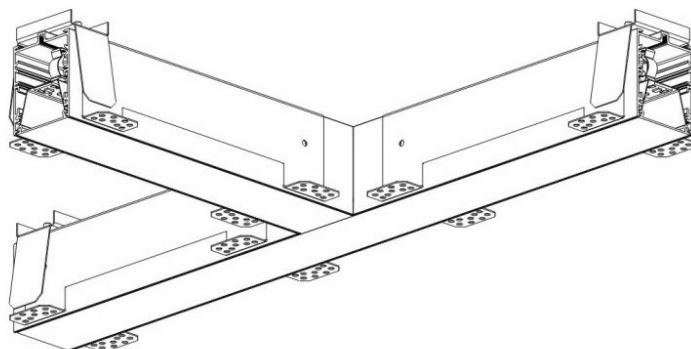

# ELEGANTE SYSTEM LED VERBINDER T 315X580MM 1800LM OPAL DALI IP40 840 (23W)

DETAILLIERTE PRODUKTKARTE

## CHARAKTERISTIK

ELEGANTE LED ist eine Familie von Büroleuchten für die Unterputzmontage. Sie bietet eine Kombination aus hohen Beleuchtungsparametern und einem modernen dekorativen Effekt. Das optische System wurde unter Verwendung der OPAL-Blende mit hoher Durchlässigkeit und gleichmäßiger Lichtverteilung entworfen. ELEGANTE LED SYSTEM ist eine Komplettlösung zur Erstellung verschiedener Beleuchtungslinien. Mit den verfügbaren Systemanschlüssen können Sie Leitungen in verschiedenen Konfigurationen (T, X, L) entwerfen. Eine Besonderheit der Leuchten zur Verbindung in Linien ist der ästhetische Diffusor ohne Anschlüsse (bis zu einer maximalen Länge von 25 m). Zur Familie gehören auch einzelne Leuchten.