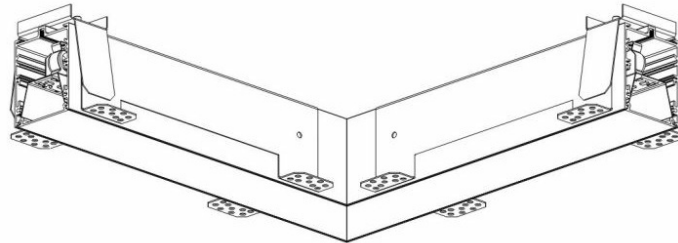

ELEGANTE SYSTEM LED VERBINDER L 315X315MM 700LM OPAL IP40 830 (8W)

DETAILLIERTE PRODUKTKARTE

TECHNISCHE PARAMETER

Index:	388460
IP-Schutzart:	IP40/20
IK-Stoßfestigkeitsgrad:	IK04
Leistung [W]:	8
Lichtstrom [lm]*:	700
Farbtemperatur [K]:	3000
SDCM:	≤ 3
Energieeffizienzklasse:	G
Material Gehäuse:	aluminium
Farbe Gehäuse:	silber

CHARAKTERISTIK

ELEGANTE LED ist eine Familie von Büroleuchten für die Unterputzmontage. Sie bietet eine Kombination aus hohen Beleuchtungsparametern und einem modernen dekorativen Effekt. Das optische System wurde unter Verwendung der OPAL-Blende mit hoher Durchlässigkeit und gleichmäßiger Lichtverteilung entworfen. ELEGANTE LED SYSTEM ist eine Komplettlösung zur Erstellung verschiedener Beleuchtungslinien. Mit den verfügbaren Systemanschlüssen können Sie Leitungen in verschiedenen Konfigurationen (T, X, L) entwerfen. Eine Besonderheit der Leuchten zur Verbindung in Linien ist der ästhetische Diffusor ohne Anschlüsse (bis zu einer maximalen Länge von 25 m). Zur Familie gehören auch einzelne Leuchten.