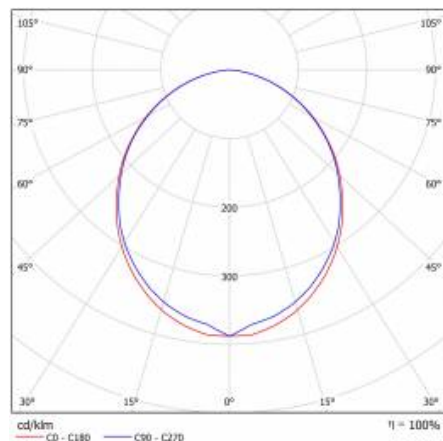

ELEGANTE SYSTEM LED M 1123MM 2400LM OPAL IP44 830 (30W)

DETAILLIERTE PRODUKTKARTE

TABLE TECHNISCHE PARAMETER

Lichtquelle:	LED modul	IK-Stoßfestigkeitsgrad:	IK04
Leistung [W]:	30	IP-Schutzart:	IP44/20
Nennleistung der Leuchte [W]:	33.48	Montage:	Einbau
Versorgungsspannung [V]:	220-240	Betriebstemperatur [°C]:	von -20 bis +35
Frequenz:	50 - 60	Durch- verdrahtung:	3x2.5
Lichtstrom [lm]:	2400	Eigengewicht [kg]:	2.300
Lichtausbeute [lm/W]:	71	Bruttogewicht [kg]:	2.800
Energieeffizienzklasse:	G	Garantie [Jahre]:	5
Schutzklasse:	I	CE-Zertifikat:	244/2023
Farbtemperatur [K]:	3000	Index:	388392
Farb- wiedergabe- index:	>80	EAN:	5905963388392
SDCM:	≤ 3	Kategorietyt:	Systeme
Power Factor:	0.86	Version:	Mittelmodul
Lebensdauer LED L70B50 [h]:	115000	Produktlinie:	SYSTEM 30W/15W
Material Diffusor:	PC	Wechselspannungsbereich [V]:	198 – 264
Farbe Diffusor:	weiss	Gleichspannungsbereich [V]:	176 - 280
Material Gehäuse:	aluminium	Verteilungstyp:	open space
Farbe Gehäuse:	silber	ETIM klasse:	EC000282
Abmessungen (H/B/T/H) [mm]:	1123/90/65	Photobiologische Sicherheit:	Risikogruppe 1 (geringes Risiko)
Einbaumaße [mm]:	1123/55	Anleitung:	Download PDF

LIGHT CURVES