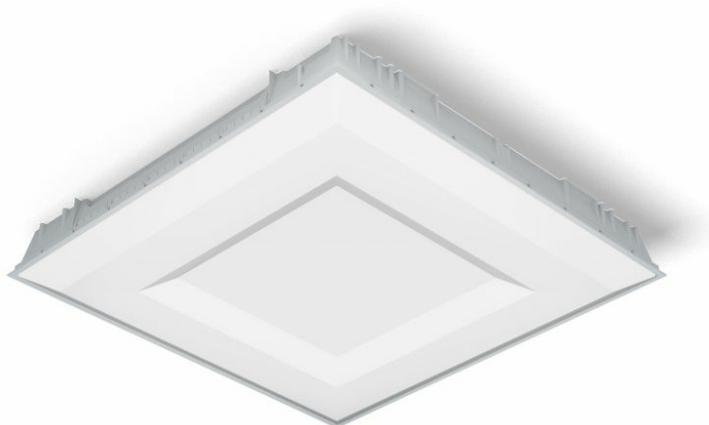

# CORPACT LED P 6000LM PMMA I SCHUTZKLASSE IP40/20 595X595MM 840 (60W)

DETAILLIERTE PRODUKTKARTE

## TECHNISCHE PARAMETER

<b>Index:</b>	658648
<b>IP-Schutzart:</b>	IP40/20
<b>Leistung [W]:</b>	60
<b>Lichtstrom [lm]*:</b>	6000
<b>Farb- wiedergabe- index:</b>	>80
<b>SDCM:</b>	≤ 3
<b>Energieeffizienzklasse:</b>	F
<b>Material Gehäuse:</b>	ABS
<b>Material Diffusor:</b>	PMMA
<b>Typ Diffusor:</b>	OPAL

## CHARAKTERISTIK

CORPACT LED ist eine Kombination aus bewährten LED-Lösungen mit außergewöhnlichem DESIGN. Kompakte LED-Leuchte für die Unterputzmontage in modularen Decken. Ausgestattet mit energiesparenden LED GO! Panels und einer gleichmäßig beleuchteten, opalen Blende mit Sonderdesign. Die Leuchte wurde aus Kunststoff gefertigt. Für die Montage und den elektrischen Anschluss muss der Diffusor nicht entfernt werden.

## ANWENDUNGSBEREICHE

Die Leuchte ist für den Inneneinsatz in allgemeinen Büro- oder Nutzräumen vorgesehen. Bewährt sich sowohl als Hauptlichtquelle als auch als dekorative Leuchte.