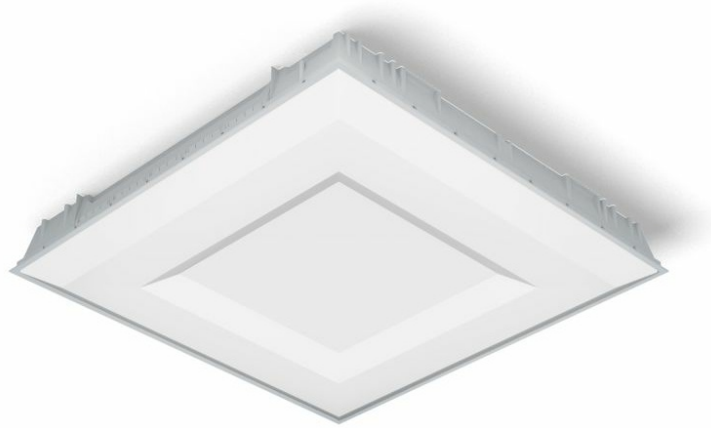

CORPACT LED P 6000LM PMMA DALI I SCHUTZKLASSE IP40/20 595X595MM 840 (60W)

DETAILLIERTE PRODUKTKARTE

TECHNISCHE PARAMETER

Index:	658709
IP-Schutzart:	IP40/20
Leistung [W]:	60
Lichtstrom [lm]*:	6000
Farb- wiedergabe- index (Ra) >:	80
SDCM:	3
Energieeffizienzklasse:	F
Material Gehäuse:	ABS
Material Diffusor:	PMMA
Typ Diffusor:	OPAL

CHARAKTERISTIK

CORPACT LED ist eine Kombination aus bewährten LED-Lösungen mit außergewöhnlichem DESIGN. Kompakte LED-Leuchte für die Unterputzmontage in modularen Decken. Ausgestattet mit energiesparenden LED GO! Panels und einer gleichmäßig beleuchteten, opalen Blende mit Sonderdesign. Die Leuchte wurde aus Kunststoff gefertigt. Für die Montage und den elektrischen Anschluss muss der Diffusor nicht entfernt werden.

ANWENDUNGSBEREICHE

Die Leuchte ist für den Inneneinsatz in allgemeinen Büro- oder Nutzräumen vorgesehen. Bewährt sich sowohl als Hauptlichtquelle als auch als dekorative Leuchte.

CORPACT LED P 6000LM PMMA DALI I SCHUTZKLASSE IP40/20 595X595MM 840 (60W)