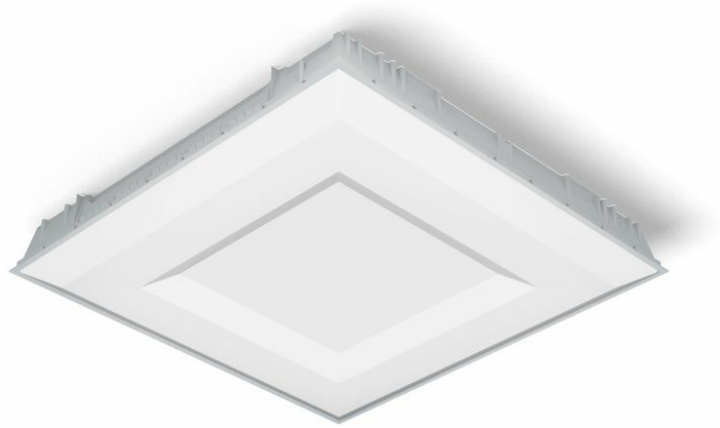

# CORPACT LED P 5300LM PMMA I SCHUTZKLASSE IP40/20 595X595MM 830 (60W)

DETAILLIERTE PRODUKTKARTE

## TECHNISCHE PARAMETER

<b>Index:</b>	658631
<b>IP-Schutzart:</b>	IP40/20
<b>Leistung [W]:</b>	60
<b>Lichtstrom [lm]*:</b>	5300
<b>Farb- wiedergabe- index:</b>	>80
<b>SDCM:</b>	≤ 3
<b>Energieeffizienzklasse:</b>	F
<b>Material Gehäuse:</b>	ABS
<b>Material Diffusor:</b>	PMMA
<b>Typ Diffusor:</b>	OPAL

## CHARAKTERISTIK

CORPACT LED ist eine Kombination aus bewährten LED-Lösungen mit außergewöhnlichem DESIGN. Kompakte LED-Leuchte für die Unterputzmontage in modularen Decken. Ausgestattet mit energiesparenden LED GO! Panels und einer gleichmäßig beleuchteten, opalen Blende mit Sonderdesign. Die Leuchte wurde aus Kunststoff gefertigt. Für die Montage und den elektrischen Anschluss muss der Diffusor nicht entfernt werden.

## ANWENDUNGSBEREICHE

Die Leuchte ist für den Inneneinsatz in allgemeinen Büro- oder Nutzräumen vorgesehen. Bewährt sich sowohl als Hauptlichtquelle als auch als dekorative Leuchte.