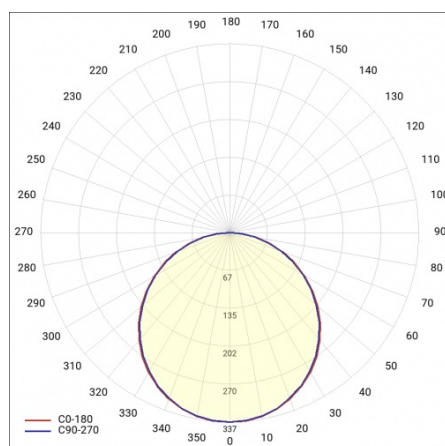

## 595X595MM 830 (60W)

DETAILLIERTE PRODUKTKARTE

### TABLE TECHNISCHE PARAMETER

Leistung [W]:	60	Farbe Gehäuse:	weiss
Index:	658631	Abmessungen (H/B/T/H) [mm]:	595/595/93
Farbtemperatur [K]:	3000	Einbaumaße [mm]:	595/595
EAN:	5905963658631	IP-Schutzart:	IP40/20
Lichtstrom [lm]:	5300	Montage:	Einbau
Lichtquelle:	LED modul	Betriebstemperatur [°C]:	von -25 bis +35
Typ Diffusor:	OPAL	Eigengewicht [kg]:	1.800
Nennleistung der Leuchte [W]:	65	Garantie [Jahre]:	5
Versorgungsspannung [V]:	220-240	CE-Zertifikat:	<a href="#">250/2023</a>
Schutzklasse:	I	Kategorietyt:	raster
Frequenz:	50 - 60	Wechselspannungsbereich [V]:	198 - 264
Energieeffizienzklasse:	F	Gleichspannungsbereich [V]:	176 - 276
Lichtausbeute [lm/W]:	81	UGR (4H8H):	17-23
Farb- wiedergabe- index:	>80	Lebensdauer LED L70B50 [h]:	132000
SDCM:	≤ 3	Lebensdauer LED L80B20 [h]:	84000
Power Factor:	0.95	Lebensdauer LED L90B10 [h]:	42000
Material Diffusor:	PMMA	Verteilungstyp:	lambertsch
Farbe Diffusor:	weiss	Photobiologische Sicherheit:	Risikogruppe 1 (geringes Risiko)
Material Gehäuse:	ABS	Anleitung:	<a href="#">Download PDF</a>
		Plik LDT:	<a href="#">Download</a>

### LIGHT CURVES