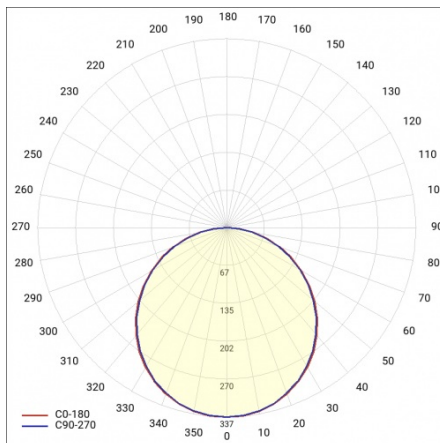

CORPACT LED P 5300LM PMMA DALI I SCHUTZKLASSE IP40/20 595X595MM 830 (60W)

DETAILLIERTE PRODUKTKARTE

TABLE TECHNISCHE PARAMETER

Leistung [W]:	60	Farbe Gehäuse:	weiss
Index:	658693	Abmessungen (H/B/T/H) [mm]:	595/595/93
Farbtemperatur [K]:	3000	Einbaumaße [mm]:	595/595
EAN:	5905963658693	IP-Schutzart:	IP40/20
Lichtstrom [lm]:	5300	Montage:	Einbau
Lichtquelle:	LED modul	Betriebstemperatur [°C]:	von -25 bis +35
Typ Diffusor:	OPAL	Eigengewicht [kg]:	1.900
DIMM DALI:	ja	Garantie [Jahre]:	5
Nennleistung der Leuchte [W]:	65	CE-Zertifikat:	250/2023
Versorgungsspannung [V]:	220-240	Kategorietyt:	raster
Schutzklasse:	I	Wechselspannungsbereich [V]:	198 - 264
Frequenz:	50 - 60	Gleichspannungsbereich [V]:	176 - 276
Energieeffizienzklasse:	F	UGR (4H8H):	17-23
Lichtausbeute [lm/W]:	81	Lebensdauer LED L70B50 [h]:	132000
Farb- wiedergabe- index:	>80	Lebensdauer LED L80B20 [h]:	84000
SDCM:	≤ 3	Lebensdauer LED L90B10 [h]:	42000
Power Factor:	0.95	Verteilungstyp:	lambertsch
Material Diffusor:	PMMA	Photobiologische Sicherheit:	Risikogruppe 1 (geringes Risiko)
Farbe Diffusor:	weiss	Anleitung:	Download PDF
Material Gehäuse:	ABS	Pliik LDT:	Download

LIGHT CURVES