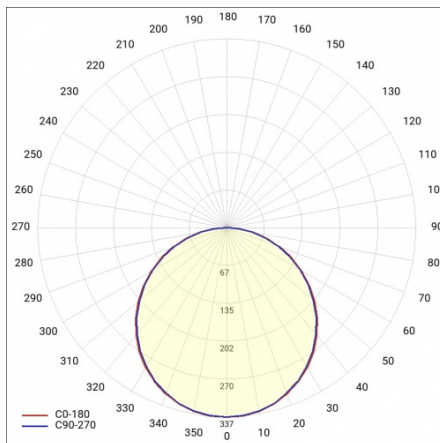

## TECHNISCHE PARAMETER

<b>Index:</b>	658617
<b>IP-Schutzart:</b>	IP40/20
<b>Leistung [W]:</b>	42
<b>Lichtstrom [lm]*:</b>	3750
<b>Farb- wiedergabe- index:</b>	>80
<b>SDCM:</b>	≤ 3
<b>Energieeffizienzklasse:</b>	F
<b>Material Gehäuse:</b>	ABS
<b>Material Diffusor:</b>	PMMA
<b>Typ Diffusor:</b>	OPAL

## TABLE TECHNISCHE PARAMETER

Leistung [W]:	42	Farbe Gehäuse:	weiss
Index:	658617	Abmessungen (H/B/T/H) [mm]:	595/595/93
Farbtemperatur [K]:	3000	Einbaumaße [mm]:	595/595
EAN:	5905963658617	IP-Schutzart:	IP40/20
Lichtstrom [lm]:	3750	Montage:	Einbau
Lichtquelle:	LED modul	Betriebstemperatur [°C]:	von -25 bis +35
Typ Diffusor:	OPAL	Eigengewicht [kg]:	1.800
Nennleistung der Leuchte [W]:	43	Garantie [Jahre]:	5
Versorgungsspannung [V]:	220-240	CE-Zertifikat:	<a href="#">250/2023</a>
Schutzklasse:	II	Kategorietyt:	raster
Frequenz:	50 - 60	Wechselspannungsbereich [V]:	198 - 264
Energieeffizienzklasse:	F	Gleichspannungsbereich [V]:	176 - 276
Lichtausbeute [lm/W]:	87	UGR (4H8H):	17-23
Farb- wiedergabe- index:	>80	Lebensdauer LED L70B50 [h]:	132000
SDCM:	≤ 3	Lebensdauer LED L80B20 [h]:	84000
Power Factor:	0.95	Lebensdauer LED L90B10 [h]:	42000
Material Diffusor:	PMMA	Verteilungstyp:	lambertsch
Farbe Diffusor:	weiss	Photobiologische Sicherheit:	Risikogruppe 1 (geringes Risiko)
Material Gehäuse:	ABS	Anleitung:	<a href="#">Download PDF</a>
		Pliik LDT:	<a href="#">Download</a>

## LIGHT CURVES