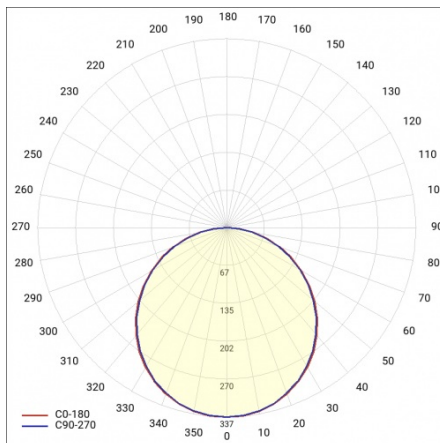

## TECHNISCHE PARAMETER

<b>Index:</b>	658662
<b>IP-Schutzart:</b>	IP40/20
<b>Leistung [W]:</b>	24
<b>Lichtstrom [lm]*:</b>	2500
<b>Farb- wiedergabe- index:</b>	>80
<b>SDCM:</b>	≤ 3
<b>Energieeffizienzklasse:</b>	E
<b>Material Gehäuse:</b>	ABS
<b>Material Diffusor:</b>	PMMA
<b>Typ Diffusor:</b>	OPAL

## TABLE TECHNISCHE PARAMETER

Leistung [W]:	24	Farbe Gehäuse:	weiss
Index:	658662	Abmessungen (H/B/T/H) [mm]:	595/595/93
Farbtemperatur [K]:	4000	Einbaumaße [mm]:	595/595
EAN:	5905963658662	IP-Schutzart:	IP40/20
Lichtstrom [lm]:	2500	Montage:	Einbau
Lichtquelle:	LED modul	Betriebstemperatur [°C]:	von -25 bis +35
Typ Diffusor:	OPAL	Eigengewicht [kg]:	1.900
DIMM DALI:	ja	Garantie [Jahre]:	5
Nennleistung der Leuchte [W]:	25	CE-Zertifikat:	<a href="#">250/2023</a>
Versorgungsspannung [V]:	220-240	Kategorietyt:	raster
Schutzklasse:	I	Wechselspannungsbereich [V]:	198 - 264
Frequenz:	50 - 60	Gleichspannungsbereich [V]:	176 - 276
Energieeffizienzklasse:	E	UGR (4H8H):	17-23
Lichtausbeute [lm/W]:	100	Lebensdauer LED L70B50 [h]:	132000
Farb- wiedergabe- index:	>80	Lebensdauer LED L80B20 [h]:	84000
SDCM:	≤ 3	Lebensdauer LED L90B10 [h]:	42000
Power Factor:	0.95	Verteilungstyp:	lambertsch
Material Diffusor:	PMMA	Photobiologische Sicherheit:	Risikogruppe 1 (geringes Risiko)
Farbe Diffusor:	weiss	Anleitung:	<a href="#">Download PDF</a>
Material Gehäuse:	ABS	Pliik LDT:	<a href="#">Download</a>

## LIGHT CURVES