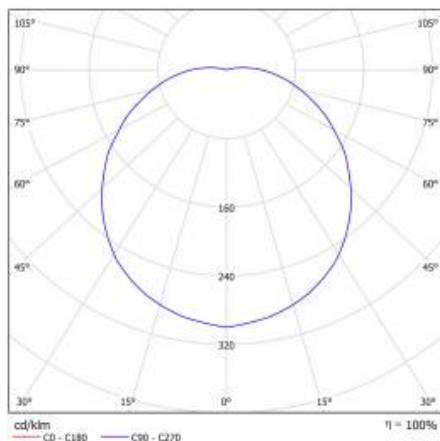

CAPELLA LED EDGE BOX RING VD 1400LM 840 IP54 WEISS (16W) 340MM

DETAILLIERTE PRODUKTKARTE

TECHNISCHE PARAMETER

Index:	953484
IP-Schutzart:	IP54
IK-Stoßfestigkeitsgrad:	IK07
Leistung [W]:	16
Lichtstrom [lm]*:	1400
Farbtemperatur [K]:	4000
SDCM:	≤ 3
Energieeffizienzklasse:	F
Material Gehäuse:	ABS
Material Ring:	ABS

CAPELLA LED EDGE BOX RING VD 1400LM 840 IP54 WEISS (16W) 340MM

DETAILLIERTE PRODUKTKARTE

TABLE TECHNISCHE PARAMETER

Index:	953484	Farbe Ring:	weiß
Lichtquelle:	LED modul	Abmessungen (H/B/T/H) [mm]:	340/105
Leistung [W]:	16	Einbaumaße [mm]:	160
Nennleistung der Leuchte [W]:	18	IK-Stoßfestigkeitsgrad:	IK07
Versorgungsspannung [V]:	220-240	IP-Schutzart:	IP54
Lichtstrom [lm]:	1400	Montage:	Anbau
Lichtausbeute [lm/W]:	74	Betriebstemperatur [°C]:	von -20 bis +35
Energieeffizienzklasse:	F	Zubehör Enthalten:	Verschraubung, Zugentlastung, 2xLeitungsmantel, Schraufschrauben, 6mm- Dübel
Schutzklasse:	II	Abmessungen der einzelnen Verpackung [mm]:	342/342/122
Farbtemperatur [K]:	4000	Eigengewicht [kg]:	0.820
Farb- wiedergabe- index:	>80	Garantie [Jahre]:	5
SDCM:	≤ 3	Kategorietyp:	Deckenlampe
Power Factor:	0.98	Kategorie der Anwendung:	Bildung und Wissen
Abstrahl- winkel [°]:	120	Version:	EDGE BOX RING
Überspannungsschutz [kV]:	2	Wechselspannungsbereich [V]:	220 - 240
Material Diffusor:	PC	Verteilungstyp:	lambertsch
Typ Diffusor:	OPAL	Photobiologische Sicherheit:	Risikogruppe 1 (geringes Risiko)
Material Gehäuse:	ABS	Garantie [Jahren]:	5
Farbe Gehäuse:	weiss	Anleitung:	Download PDF
Material Ring:	ABS		

LIGHT CURVES

CAPELLA LED EDGE BOX RING VD 1400LM 840 IP54 WEISS (16W) 340MM

DETAILLIERTE PRODUKTKARTE
TECHNISCHE DATEN

CAPELLA LED EDGE

Erstellungsdatum der Karte: 17 September 2020

Der Hersteller behält sich das Recht vor, Produktverbesserungen und Designänderungen oder Modernisierung in den Produkten vorzunehmen. * Parametertoleranz beträgt +/- 10 %Das Produktdatenblatt ist kein kommerzielles Angebot.