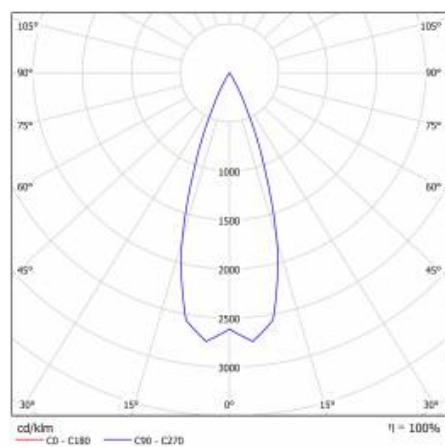

EXPO SYSTEM LED FI 85 1900LM 36° I SCHUTZKLASSE IP20 SCHWARTZ (18W) FISCH

DETAILLIERTE PRODUKTKARTE

TABLE TECHNISCHE PARAMETER

Index:	253393	Abmessungen (H/B/T/H) [mm]:	Ø85/255
Lichtquelle:	LED modul	IP-Schutzart:	IP20
Leistung [W]:	18	Montage:	zur Stromschiene, Anbau
Nennleistung der Leuchte [W]:	19.80	Betriebstemperatur [°C]:	von -20 bis +35
Versorgungsspannung [V]:	220-240	Einstellung des Neigungswinkels [°]:	355
Frequenz:	50 - 60	Seitenfläche (SCx) [m2]:	0.000
Lichtstrom [lm]:	1900	Eigengewicht [kg]:	1.100
Lichtausbeute [lm/W]:	100	CE-Zertifikat:	45/2020
Energieeffizienzklasse:	E	Garantie [Jahre]:	2
Schutzklasse:	I	Kategorietyp:	accent lighting
Abstrahl- winkel [°]:	36	Kategorie der Anwendung:	kommerzielle Einrichtungen
Material Diffusor:	PMMA	Version:	Fische und Meeresfrüchte
Typ Diffusor:	Linse	Photobiologische Sicherheit:	Risikogruppe 1 (geringes Risiko)
Material Gehäuse:	aluminium	Anleitung:	PDF Herunterladen
Farbe Gehäuse:	schwarz		

LIGHT CURVES