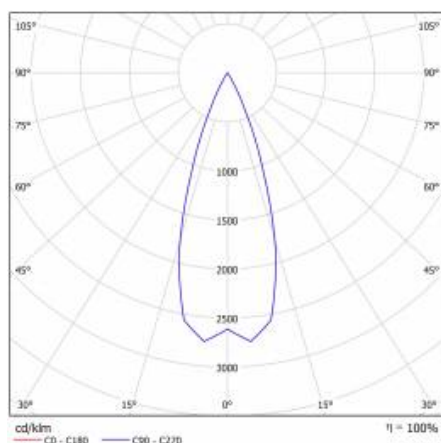

EXPO SYSTEM LED FI 85 1900LM 36° I SCHUTZKLASSE IP20 SCHWARTZ (18W) FISCH

DETAILLIERTE PRODUKTKARTE

TABLE TECHNISCHE PARAMETER

Leistung [W]:	18	Abmessungen (H/B/T/H) [mm]:	Ø85/255
Index:	253393	IP-Schutzart:	IP20
Lichtstrom [lm]:	1900	Montage:	zur Stromschiene, Anbau
Typ Diffusor:	Linse	Betriebstemperatur [°C]:	von -20 bis +35
Lichtquelle:	LED modul	Einstellung des Neigungswinkels [°]:	355
Abstrahl- winkel [°]:	36	Seitenfläche (SCx) [m2]:	0.000
Energieeffizienzklasse:	E	Eigengewicht [kg]:	1.100
Nennleistung der Leuchte [W]:	19.80	CE-Zertifikat:	45/2020
Versorgungsspannung [V]:	220-240	Garantie [Jahre]:	2
Frequenz:	50 - 60	Kategorietyp:	accent lighting
Lichtausbeute [lm/W]:	100	Kategorie der Anwendung:	kommerzielle Einrichtungen
Schutzklasse:	I	Version:	Fische und Meeresfrüchte
Material Diffusor:	PMMA	Photobiologische Sicherheit:	Risikogruppe 1 (geringes Risiko)
Material Gehäuse:	aluminium	Anleitung:	PDF Herunterladen
Farbe Gehäuse:	schwarz		

LIGHT CURVES