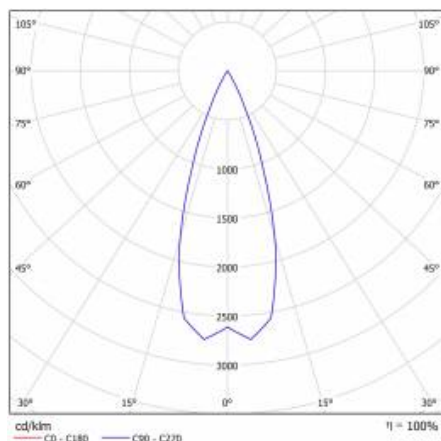

EXPO SYSTEM LED FI 85 1900LM 36° I SCHUTZKLASSE IP20 WEISS (18W) FISCH

DETAILLIERTE PRODUKTKARTE

TABLE TECHNISCHE PARAMETER

Index:	253751	Abmessungen (H/B/T/H) [mm]:	Ø85/255
Lichtquelle:	LED modul	IP-Schutzart:	IP20
Leistung [W]:	18	Montage:	zur Stromschiene, Anbau
Nennleistung der Leuchte [W]:	19.80	Betriebstemperatur [°C]:	von -20 bis +35
Versorgungsspannung [V]:	220-240	Einstellung des Neigungswinkels [°]:	355
Frequenz:	50 - 60	Seitenfläche (SCx) [m2]:	0.000
Lichtstrom [lm]:	1900	Eigengewicht [kg]:	1.100
Lichtausbeute [lm/W]:	100	CE-Zertifikat:	45/2020
Energieeffizienzklasse:	E	Garantie [Jahre]:	2
Schutzklasse:	I	Kategorietyp:	accent lighting
Abstrahl- winkel [°]:	36	Kategorie der Anwendung:	kommerzielle Einrichtungen
Material Diffusor:	PMMA	Version:	Fische und Meeresfrüchte
Typ Diffusor:	Linse	Photobiologische Sicherheit:	Risikogruppe 1 (geringes Risiko)
Material Gehäuse:	aluminium	Anleitung:	PDF Herunterladen
Farbe Gehäuse:	weiss		

LIGHT CURVES