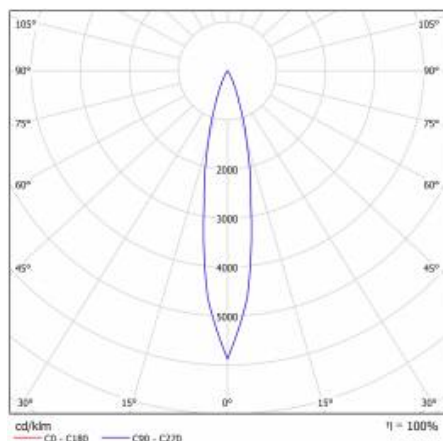

EXPO SYSTEM LED FI 85 1900LM 24° | SCHUTZKLASSE IP20 WEISS (28W) FRISCHES FLEISCH

DETAILLIERTE PRODUKTKARTE

TABLE TECHNISCHE PARAMETER

Leistung [W]:	28	Abmessungen (H/B/T/H) [mm]:	Ø85/255
Index:	253492	IP-Schutzart:	IP20
Lichtstrom [lm]:	1900	Montage:	zur Stromschiene, Anbau
Typ Diffusor:	Linse	Betriebstemperatur [°C]:	von -20 bis +35
Lichtquelle:	LED modul	Einstellung des Neigungswinkels [°]:	355
Abstrahl- winkel [°]:	24	Seitenfläche (SCx) [m2]:	0.000
Energieeffizienzklasse:	G	Eigengewicht [kg]:	1.100
Nennleistung der Leuchte [W]:	29	CE-Zertifikat:	45/2020
Versorgungsspannung [V]:	220-240	Garantie [Jahre]:	2
Frequenz:	50 - 60	Kategorietyp:	accent lighting
Lichtausbeute [lm/W]:	65	Kategorie der Anwendung:	kommerzielle Einrichtungen
Schutzklasse:	I	Version:	Fleisch
Material Diffusor:	PMMA	Photobiologische Sicherheit:	Risikogruppe 1 (geringes Risiko)
Material Gehäuse:	aluminium	Anleitung:	PDF Herunterladen
Farbe Gehäuse:	weiss		

LIGHT CURVES