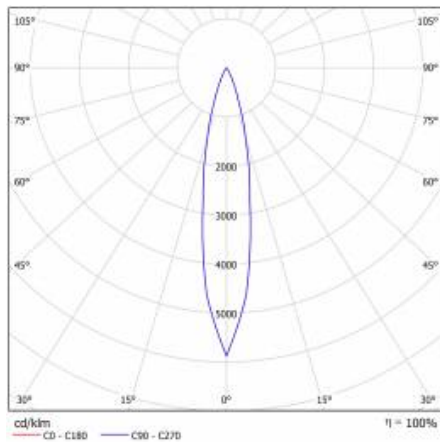

EXPO SYSTEM LED FI 85 1850LM 24° I SCHUTZKLASSE IP20 SCHWARTZ (18W) FISCH

DETAILLIERTE PRODUKTKARTE

TABLE TECHNISCHE PARAMETER

Leistung [W]:	18	Abmessungen (H/B/T/H) [mm]:	Ø85/255
Index:	253331	IP-Schutzart:	IP20
Lichtstrom [lm]:	1850	Montage:	zur Stromschiene, Anbau
Typ Diffusor:	Linse	Betriebstemperatur [°C]:	von -20 bis +35
Lichtquelle:	LED modul	Einstellung des Neigungswinkels [°]:	355
Abstrahl- winkel [°]:	24	Seitenfläche (SCx) [m2]:	0.000
Energieeffizienzklasse:	F	Eigengewicht [kg]:	1.100
Nennleistung der Leuchte [W]:	19.80	CE-Zertifikat:	45/2020
Versorgungsspannung [V]:	220-240	Garantie [Jahre]:	2
Frequenz:	50 - 60	Kategorietyp:	accent lighting
Lichtausbeute [lm/W]:	100	Kategorie der Anwendung:	kommerzielle Einrichtungen
Schutzklasse:	I	Version:	Fische und Meeresfrüchte
Material Diffusor:	PMMA	Photobiologische Sicherheit:	Risikogruppe 1 (geringes Risiko)
Material Gehäuse:	aluminium	Anleitung:	PDF Herunterladen
Farbe Gehäuse:	schwarz		

LIGHT CURVES