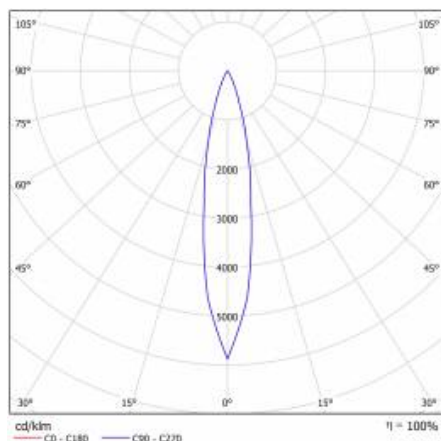

EXPO SYSTEM LED FI 85 1850LM 24° I SCHUTZKLASSE IP20 SCHWARTZ (18W) FISCH

DETAILLIERTE PRODUKTKARTE

TABLE TECHNISCHE PARAMETER

Index:	253331	Abmessungen (H/B/T/H) [mm]:	Ø85/255
Lichtquelle:	LED modul	IP-Schutzart:	IP20
Leistung [W]:	18	Montage:	zur Stromschiene, Anbau
Nennleistung der Leuchte [W]:	19.80	Betriebstemperatur [°C]:	von -20 bis +35
Versorgungsspannung [V]:	220-240	Einstellung des Neigungswinkels [°]:	355
Frequenz:	50 - 60	Seitenfläche (SCx) [m2]:	0.000
Lichtstrom [lm]:	1850	Eigengewicht [kg]:	1.100
Lichtausbeute [lm/W]:	100	CE-Zertifikat:	45/2020
Energieeffizienzklasse:	F	Garantie [Jahre]:	2
Schutzklasse:	I	Kategorietyp:	accent lighting
Abstrahl- winkel [°]:	24	Kategorie der Anwendung:	kommerzielle Einrichtungen
Material Diffusor:	PMMA	Version:	Fische und Meeresfrüchte
Typ Diffusor:	Linse	Photobiologische Sicherheit:	Risikogruppe 1 (geringes Risiko)
Material Gehäuse:	aluminium	Anleitung:	PDF Herunterladen
Farbe Gehäuse:	schwarz		

LIGHT CURVES