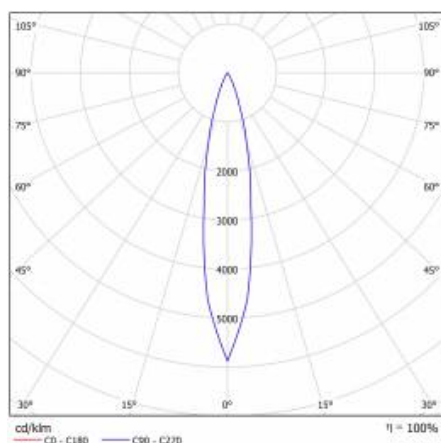

EXPO SYSTEM LED FI 85 1850LM 24° I SCHUTZKLASSE IP20 WEISS (18W) FISCH

DETAILLIERTE PRODUKTKARTE

TABLE TECHNISCHE PARAMETER

Leistung [W]:	18	Abmessungen (H/B/T/H) [mm]:	Ø85/255
Index:	253690	IP-Schutzart:	IP20
Lichtstrom [lm]:	1850	Montage:	zur Stromschiene, Anbau
Typ Diffusor:	Linse	Betriebstemperatur [°C]:	von -20 bis +35
Lichtquelle:	LED modul	Einstellung des Neigungswinkels [°]:	355
Abstrahl- winkel [°]:	24	Seitenfläche (SCx) [m2]:	0.000
Energieeffizienzklasse:	F	Eigengewicht [kg]:	1.100
Nennleistung der Leuchte [W]:	19.80	CE-Zertifikat:	45/2020
Versorgungsspannung [V]:	220-240	Garantie [Jahre]:	2
Frequenz:	50 - 60	Kategorietyp:	accent lighting
Lichtausbeute [lm/W]:	100	Kategorie der Anwendung:	kommerzielle Einrichtungen
Schutzklasse:	I	Version:	Fische und Meeresfrüchte
Material Diffusor:	PMMA	Photobiologische Sicherheit:	Risikogruppe 1 (geringes Risiko)
Material Gehäuse:	aluminium	Anleitung:	PDF Herunterladen
Farbe Gehäuse:	weiss		

LIGHT CURVES