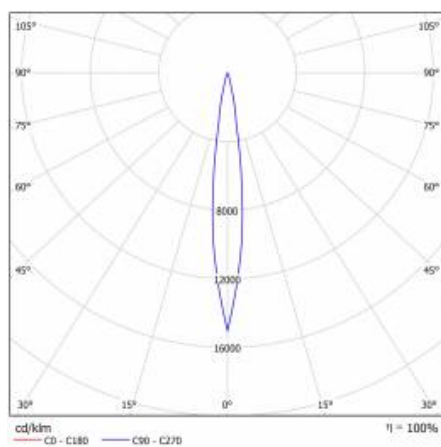

EXPO SYSTEM LED FI 85 1850LM 15° I SCHUTZKLASSE IP20 WEISS (18W) FISCH

DETAILLIERTE PRODUKTKARTE

TABLE TECHNISCHE PARAMETER

Leistung [W]:	18	Abmessungen (H/B/T/H) [mm]:	Ø85/255
Index:	253638	IP-Schutzart:	IP20
Lichtstrom [lm]:	1850	Montage:	zur Stromschiene, Anbau
Typ Diffusor:	Linse	Betriebstemperatur [°C]:	von -20 bis +35
Lichtquelle:	LED modul	Einstellung des Neigungswinkels [°]:	355
Abstrahl- winkel [°]:	15	Seitenfläche (SCx) [m2]:	0.000
Energieeffizienzklasse:	F	Eigengewicht [kg]:	1.100
Nennleistung der Leuchte [W]:	19.80	CE-Zertifikat:	45/2020
Versorgungsspannung [V]:	220-240	Garantie [Jahre]:	2
Frequenz:	50 - 60	Kategorietyp:	accent lighting
Lichtausbeute [lm/W]:	100	Kategorie der Anwendung:	kommerzielle Einrichtungen
Schutzklasse:	I	Version:	Fische und Meeresfrüchte
Material Diffusor:	PMMA	Photobiologische Sicherheit:	Risikogruppe 1 (geringes Risiko)
Material Gehäuse:	aluminium	Anleitung:	PDF Herunterladen
Farbe Gehäuse:	weiss		

LIGHT CURVES