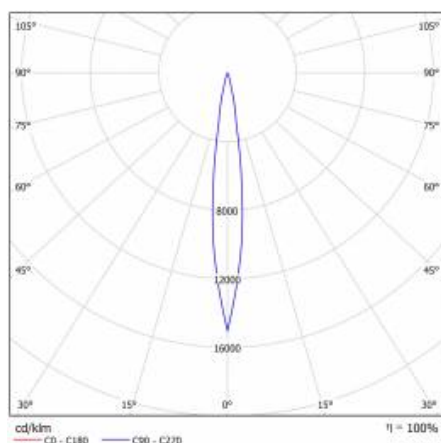

EXPO SYSTEM LED FI 85 1850LM 15° I SCHUTZKLASSE IP20 WEISS (18W) FISCH

DETAILLIERTE PRODUKTKARTE

TABLE TECHNISCHE PARAMETER

Index:	253638	Abmessungen (H/B/T/H) [mm]:	Ø85/255
Lichtquelle:	LED modul	IP-Schutzart:	IP20
Leistung [W]:	18	Montage:	zur Stromschiene, Anbau
Nennleistung der Leuchte [W]:	19.80	Betriebstemperatur [°C]:	von -20 bis +35
Versorgungsspannung [V]:	220-240	Einstellung des Neigungswinkels [°]:	355
Frequenz:	50 - 60	Seitenfläche (SCx) [m2]:	0.000
Lichtstrom [lm]:	1850	Eigengewicht [kg]:	1.100
Lichtausbeute [lm/W]:	100	CE-Zertifikat:	45/2020
Energieeffizienzklasse:	F	Garantie [Jahre]:	2
Schutzklasse:	I	Kategorietyp:	accent lighting
Abstrahl- winkel [°]:	15	Kategorie der Anwendung:	kommerzielle Einrichtungen
Material Diffusor:	PMMA	Version:	Fische und Meeresfrüchte
Typ Diffusor:	Linse	Photobiologische Sicherheit:	Risikogruppe 1 (geringes Risiko)
Material Gehäuse:	aluminium	Anleitung:	PDF Herunterladen
Farbe Gehäuse:	weiss		

LIGHT CURVES