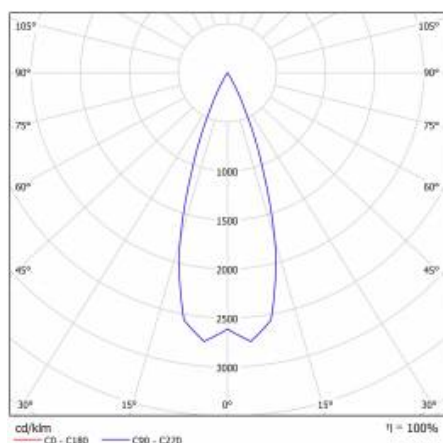

EXPO SYSTEM LED FI 85 1150LM 36° | SCHUTZKLASSE IP20 WEISS (18W) FRISCHES FLEISCH

DETAILLIERTE PRODUKTKARTE

TABLE TECHNISCHE PARAMETER

Index:	253737	Abmessungen (H/B/T/H) [mm]:	Ø85/255
Lichtquelle:	LED modul	IP-Schutzart:	IP20
Leistung [W]:	18	Montage:	zur Stromschiene, Anbau
Nennleistung der Leuchte [W]:	19.80	Betriebstemperatur [°C]:	von -20 bis +35
Versorgungsspannung [V]:	220-240	Einstellung des Neigungswinkels [°]:	355
Frequenz:	50 - 60	Seitenfläche (SCx) [m2]:	0.000
Lichtstrom [lm]:	1150	Eigengewicht [kg]:	1.100
Lichtausbeute [lm/W]:	60	CE-Zertifikat:	45/2020
Energieeffizienzklasse:	G	Garantie [Jahre]:	2
Schutzklasse:	I	Kategorietyp:	accent lighting
Abstrahl- winkel [°]:	36	Kategorie der Anwendung:	kommerzielle Einrichtungen
Material Diffusor:	PMMA	Version:	Fleisch
Typ Diffusor:	Linse	Photobiologische Sicherheit:	Risikogruppe 1 (geringes Risiko)
Material Gehäuse:	aluminium	Anleitung:	PDF Herunterladen
Farbe Gehäuse:	weiss		

LIGHT CURVES