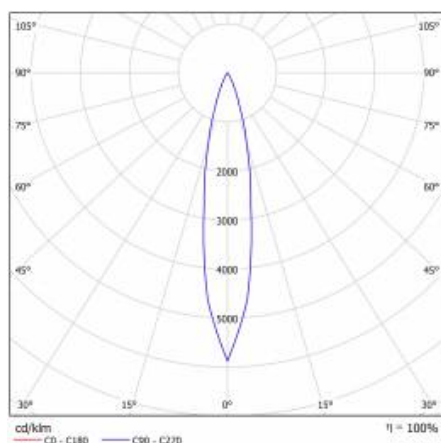

EXPO SYSTEM LED FI 85 1100LM 24° | SCHUTZKLASSE IP20 SCHWARTZ (18W) FRISCHES FLEISCH

DETAILLIERTE PRODUKTKARTE

TABLE TECHNISCHE PARAMETER

Index:	253317	Abmessungen (H/B/T/H) [mm]:	Ø85/255
Lichtquelle:	LED modul	IP-Schutzart:	IP20
Leistung [W]:	18	Montage:	zur Stromschiene, Anbau
Nennleistung der Leuchte [W]:	19.80	Betriebstemperatur [°C]:	von -20 bis +35
Versorgungsspannung [V]:	220-240	Einstellung des Neigungswinkels [°]:	355
Frequenz:	50 - 60	Seitenfläche (SCx) [m2]:	0.000
Lichtstrom [lm]:	1100	Eigengewicht [kg]:	1.100
Lichtausbeute [lm/W]:	60	CE-Zertifikat:	45/2020
Energieeffizienzklasse:	G	Garantie [Jahre]:	2
Schutzklasse:	I	Kategorietyp:	accent lighting
Abstrahl- winkel [°]:	24	Kategorie der Anwendung:	kommerzielle Einrichtungen
Material Diffusor:	PMMA	Version:	Fleisch
Typ Diffusor:	Linse	Photobiologische Sicherheit:	Risikogruppe 1 (geringes Risiko)
Material Gehäuse:	aluminium	Anleitung:	PDF Herunterladen
Farbe Gehäuse:	schwarz		

LIGHT CURVES