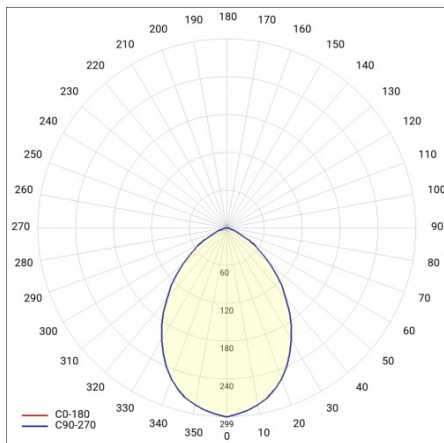

CAPELLA LED PLUS EDGE BOX RING 950LM 830 IP54 DALI BEWEGUNGSMELDER CORRIDOR WEISS (11W) 340MM

DETAILLIERTE PRODUKTKARTE