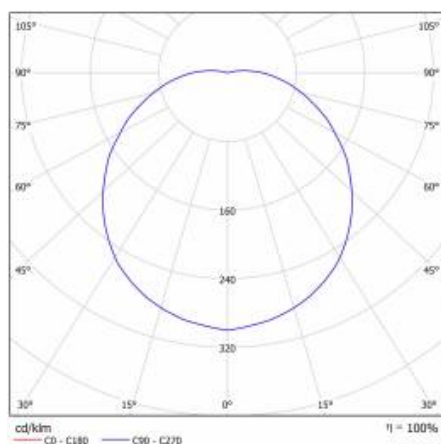

CAPELLA LED PLUS EDGE BOX RING 1500LM 840 IP54 WEISS (15W) 340MM ANTIVANDAL

DETAILLIERTE PRODUKTKARTE

TABLE TECHNISCHE PARAMETER

Index:	951015	Farbe Gehäuse:	weiss
EAN:	5905963951015	Farbe Ring:	weiß
Lichtquelle:	LED modul	Abmessungen (H/B/T/H) [mm]:	320/105
Leistung [W]:	15	Einbaumaße [mm]:	158
Nennleistung der Leuchte [W]:	16	IK-Stoßfestigkeitsgrad:	IK06
Versorgungsspannung [V]:	220-240	IP-Schutzart:	IP54
Frequenz:	50 - 60	Montage:	Anbau
Lichtstrom [lm]:	1450	Betriebstemperatur [°C]:	von -10 bis +35
Lichtausbeute [lm/W]:	93	Zubehör Enthalten:	Verschraubung, Zugentlastung, 2xLeitungsmantel, Schraufschrauben, 6mm- Dübel
Energieeffizienzklasse:	F	Abmessungen der einzelnen Verpackung [mm]:	342/342/122
Schutzklasse:	II	Eigengewicht [kg]:	0.850
Farbtemperatur [K]:	4000	Garantie [Jahre]:	5
Farb- wiedergabe- index:	>80	CE-Zertifikat:	373/2023
SDCM:	≤ 3	Kategorietyt:	Deckenlampe
Power Factor:	0.94	Version:	EDGE BOX RING
Abstrahl- winkel [°]:	120	Anti-vandal:	ja
Material Diffusor:	PC	Wechselspannungsbereich [V]:	220 - 240
Typ Diffusor:	OPAL	Verteilungstyp:	lambertsch
Farbe Diffusor:	weiss	Abmessungen der Großbox (H/B/D) [mm]:	794/1194/982
Material Optik:	PMMA	Photobiologische Sicherheit:	Risikogruppe 1 (geringes Risiko)
Optik:	Linse	Anleitung:	Download PDF
Material Gehäuse:	ABS		

LIGHT CURVES