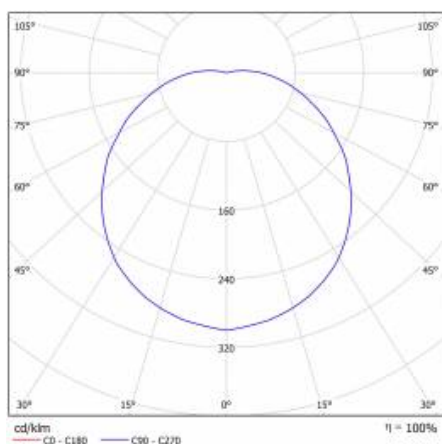

## LIGHT CURVES

Erstellungsdatum der Karte: 27 October 2021

Der Hersteller behält sich das Recht vor, Produktverbesserungen und Designänderungen oder Modernisierung in den Produkten vorzunehmen. \* Parametertoleranz beträgt +/- 10 %Das Produktdatenblatt ist kein kommerzielles Angebot.