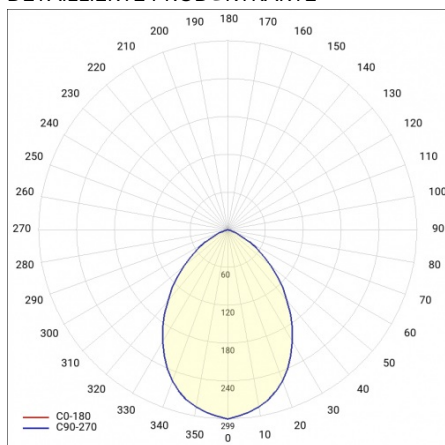

CAPELLA LED PLUS EDGE BOX 320MM 1020LM IP54 BEWEGUNGSMELDER 840 (11W)

DETAILLIERTE PRODUKTKARTE

Erstellungsdatum der Karte: 17 Februar 2025

Der Hersteller behält sich das Recht vor, Produktverbesserungen und Designänderungen oder Modernisierung in den Produkten vorzunehmen. * Parametertoleranz beträgt +/- 10 %Das Produktdatenblatt ist kein kommerzielles Angebot.

Dieses Produkt unterliegt dem Recycling von elektrischen und elektronischen Geräten(WEEE)

Zertifikat CE - Nr: 373/2023