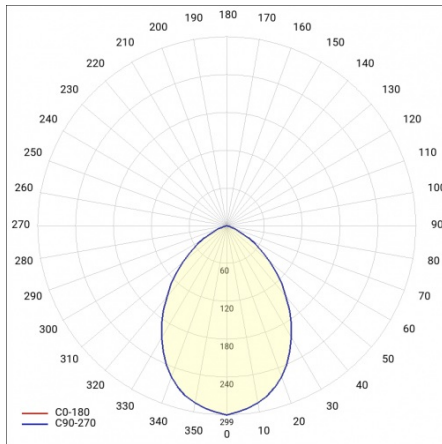

CAPELLA LED PLUS BOX RING 340MM 1020LM IP54 ANTHRAZIT 840 (11W)

DETAILLIERTE PRODUKTKARTE

Erstellungsdatum der Karte: 17 Februar 2025

Der Hersteller behält sich das Recht vor, Produktverbesserungen und Designänderungen oder Modernisierung in den Produkten vorzunehmen. * Parametertoleranz beträgt +/- 10 %Das Produktdatenblatt ist kein kommerzielles Angebot.

Dieses Produkt unterliegt dem Recycling von elektrischen und elektronischen Geräten(WEEE)

Zertifikat CE - Nr: 373/2023