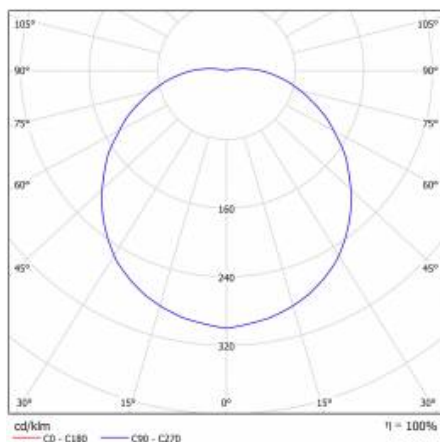

## LIGHT CURVES

Erstellungsdatum der Karte: 27 October 2021

Der Hersteller behält sich das Recht vor, Produktverbesserungen und Designänderungen oder Modernisierung in den Produkten vorzunehmen. \* Parametertoleranz beträgt +/- 10 %Das Produktdatenblatt ist kein kommerzielles Angebot.