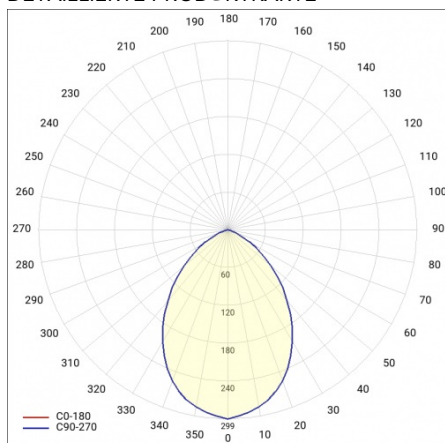

CAPELLA LED PLUS EDGE BOX 1500LM 840 IP54 DALI BEWEGUNGSMELDER CORRIDOR WEISS(15W) 320MM

DETAILLIERTE PRODUKTKARTE

Erstellungsdatum der Karte: 17 Februar 2025

Der Hersteller behält sich das Recht vor, Produktverbesserungen und Designänderungen oder Modernisierung in den Produkten vorzunehmen. * Parametertoleranz beträgt +/- 10 %Das Produktdatenblatt ist kein kommerzielles Angebot.

Dieses Produkt unterliegt dem Recycling von elektrischen und elektronischen Geräten(WEEE)

Zertifikat CE - Nr: 373/2023