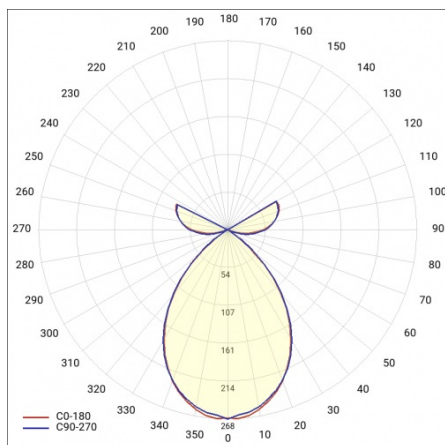

DOBLO LED 36W DALI WEISS 4000K

DETAILLIERTE PRODUKTKARTE

TABLE TECHNISCHE PARAMETER

Leistung [W]:	36
Index:	094095
Farbtemperatur [K]:	4000
EAN:	5905963094095
Lichtstrom [lm]:	3850
Lichtquelle:	LED modul
Typ Diffusor:	OPAL
DIMM DALI:	ja
Nennleistung der Leuchte [W]:	38
Farbe Gehäuse:	weiss
Versorgungsspannung [V]:	220-240
Energieeffizienzklasse:	E
Frequenz:	50 - 60
Lichtausbeute [lm/W]:	101
Schutzklasse:	I
Farb- wiedergabe- index:	>80
SDCM:	≤ 3

Material Diffusor:	PS
Material Gehäuse:	pulverbeschichteter Stahl
Abmessungen (H/B/T/H) [mm]:	1180/200/52
IK-Stoßfestigkeitsgrad:	IK07
IP-Schutzart:	IP20
Montage:	Hänge-/abgehängt
Betriebstemperatur [°C]:	von -20 bis +35
Eigengewicht [kg]:	6.700
Garantie [Jahre]:	5
CE-Zertifikat:	371/2023
Kategorietyp:	raster
Lebensdauer LED L70B50 [h]:	50000
ETIM klasse:	EC001743
Photobiologische Sicherheit:	Risikogruppe 1 (geringes Risiko)
Anleitung:	Download PDF
Pliik LDT:	Download

LIGHT CURVES

Erstellungsdatum der Karte: 08 Januar 2025

Der Hersteller behält sich das Recht vor, Produktverbesserungen und Designänderungen oder Modernisierung in den Produkten vorzunehmen. * Parametertoleranz beträgt +/- 10 %Das Produktdatenblatt ist kein kommerzielles Angebot.

Dieses Produkt unterliegt dem Recycling von elektrischen und elektronischen Geräten(WEEE)

Zertifikat CE - Nr: 371/2023

Lena Lighting S.A.
ul. Kórnicka 52, 63-000 Środa Wielkopolska
tel. +48 61 28 60 333 (Pn-Pt, 8-16), e-mail: hello@lenalighting.pl, www.lenalighting.pl