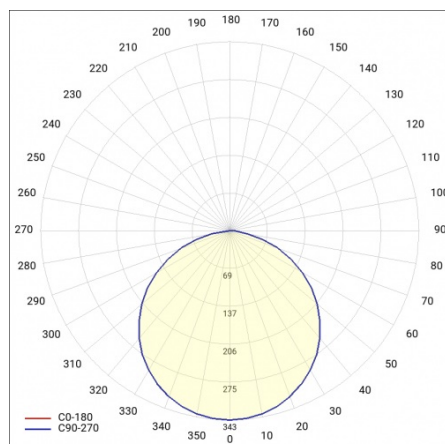

CORIA LED 30W P 3000K

DETAILIERTE PRODUKTKARTE

TABLE TECHNISCHE PARAMETER

Leistung [W]:	30	Farb- wiedergabe- index:	>80
Index:	472695	SDCM:	≤ 3
Farbtemperatur [K]:	3000	Power Factor:	0.97
EAN:	5905963472695	Abstrahl- winkel [°]:	120
Lichtstrom [lm]:	2850	Material Diffusor:	PMMA
Lichtquelle:	LED modul	Material Gehäuse:	Stahlblech pulverbeschichtet
Typ Diffusor:	OPAL	Einbaumaße [mm]:	ø425
Nennleistung der Leuchte [W]:	35	IK-Stoßfestigkeitsgrad:	IK07
Versorgungsspannung [V]:	220-240	Montage:	Einbau
Frequenz:	50 - 60	Betriebstemperatur [°C]:	von -17 bis +35
Farbe Gehäuse:	weiß matt	Eigengewicht [kg]:	2.650
Lichtausbeute [lm/W]:	81	CE-Zertifikat:	222/2023
Abmessungen (H/B/T/H) [mm]:	ø400/65	Garantie [Jahre]:	5
Energieeffizienzklasse:	F	Kategorietypp:	Downlight
IP-Schutzart:	IP40	Lebensdauer LED L70B50 [h]:	50000
Schutzklasse:	I	ETIM klasse:	EC002892
		Photobiologische Sicherheit:	Risikogruppe 1 (geringes Risiko)
		Anleitung:	Download PDF
		Plik LDT:	Download

LIGHT CURVES