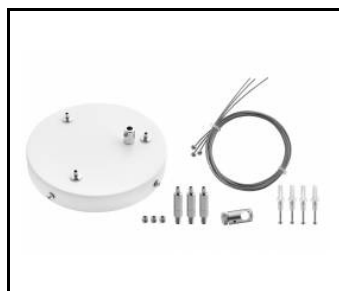

CHARAKTERISTIK

Runde LED-Leuchte mit großem Durchmesser und integriertem, energiesparendem LED Panel zeichnet sich durch hohe Lichtausbeute und gleichmäßige Lichtverteilung aus. Die Basis besteht aus weiß pulverlackiertem Stahlblech und der Diffusor aus opalem PMMA. Sie ist ideal für neue Beleuchtungsanwendungen geeignet und ersetzt herkömmliche Leuchtstoffröhren durch energiesparende LED-Lösungen. Sie sind als Zubehör erhältlich.

Zawiesz Coria Set 2 fi 100 weiß (556685)

Zawiesz Coria zestaw 2 fi 100 weiß dali (556708)

Zawiesz Coria zestaw 2 fi 100 schwarz (556692)

Zawiesz Coria zestaw 2 fi 100 schwarz dali (556715)

Zawiesz Coria zestaw 3 fi 150 weiß (556722)

Zawiesz Coria zestaw 3 fi 150 weiß dali (556746)

Zawiesz Coria zestaw 3 fi 150 schwarz (556739)

Zawiesz Coria zestaw 3 fi 150 schwarz dali (556753)

Erstellungsdatum der Karte: 02 Januar 2025

Der Hersteller behält sich das Recht vor, Produktverbesserungen und Designänderungen oder Modernisierung in den Produkten vorzunehmen. * Parametertoleranz beträgt +/- 10 % Das Produktdatenblatt ist kein kommerzielles Angebot.