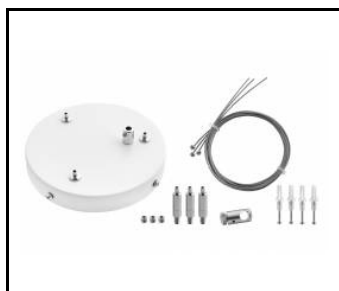

CHARAKTERISTIK

Runde LED-Leuchte mit großem Durchmesser und integriertem, energiesparendem LED Panel zeichnet sich durch hohe Lichtausbeute und gleichmäßige Lichtverteilung aus. Die Basis besteht aus weiß pulverlackiertem Stahlblech und der Diffusor aus opalem PMMA. Sie ist ideal für neue Beleuchtungsanwendungen geeignet und ersetzt herkömmliche Leuchtstoffröhren durch energiesparende LED-Lösungen. Sie sind als Zubehör erhältlich.

Zawiesz Coria Set 2 fi 100 weiß (556685)

Zawiesz Coria zestaw 2 fi 100 weiß dali (556708)

Zawiesz Coria zestaw 2 fi 100 schwarz (556692)

Zawiesz Coria zestaw 2 fi 100 schwarz dali (556715)

Zawiesz Coria zestaw 3 fi 150 weiß (556722)