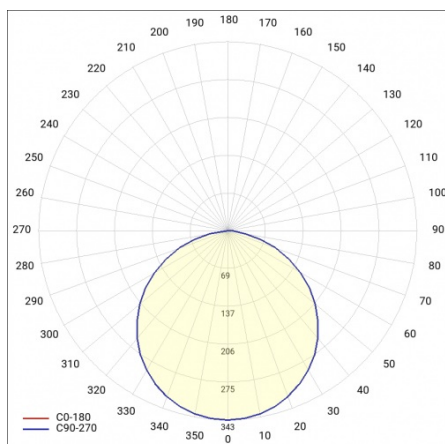

CORIA LED 30W N 3000K

DETAILIERTE PRODUKTKARTE

TABLE TECHNISCHE PARAMETER

Leistung [W]:	30	Farb- wiedergabe- index:	>80
Index:	472671	SDCM:	≤ 3
Farbtemperatur [K]:	3000	Power Factor:	0.97
EAN:	5905963472671	Abstrahl- winkel [°]:	120
Lichtstrom [lm]:	2850	Material Diffusor:	PMMA
Lichtquelle:	LED modul	Material Gehäuse:	Stahlblech pulverbeschichtet
Typ Diffusor:	OPAL	Einbaumaße [mm]:	ø385
Nennleistung der Leuchte [W]:	35	IK-Stoßfestigkeitsgrad:	IK07
Versorgungsspannung [V]:	220-240	Montage:	Anbau
Frequenz:	50 - 60	Betriebstemperatur [°C]:	von -15 bis +35
Farbe Gehäuse:	weiß matt	Eigengewicht [kg]:	2.500
Lichtausbeute [lm/W]:	81	CE-Zertifikat:	222/2023
Abmessungen (H/B/T/H) [mm]:	ø400/65	Garantie [Jahre]:	5
Energieeffizienzklasse:	F	Kategorietyt:	Downlight
IP-Schutzart:	IP40	Lebensdauer LED L70B50 [h]:	50000
Schutzklasse:	I	ETIM klasse:	EC002892
		Photobiologische Sicherheit:	Risikogruppe 1 (geringes Risiko)
		Anleitung:	Download PDF
		Plik LDT:	Download

LIGHT CURVES