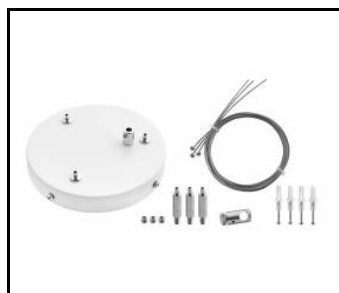

CHARAKTERISTIK

Runde LED-Leuchte mit großem Durchmesser und integriertem, energiesparendem LED Panel zeichnet sich durch hohe Lichtausbeute und gleichmäßige Lichtverteilung aus. Die Basis besteht aus weiß pulverlackiertem Stahlblech und der Diffusor aus opalem PMMA. Sie ist ideal für neue Beleuchtungsanwendungen geeignet und ersetzt herkömmliche Leuchtstoffröhren durch energiesparende LED-Lösungen. Sie sind als Zubehör erhältlich.

Zawieszak Coria zestaw 2 fi 100 biały (556685)

Zawieszak Coria zestaw 2 fi 100 biały dali (556708)

Zawieszak Coria zestaw 2 fi 100 czarny (556692)

Zawieszak Coria zestaw 2 fi 100 czarny dali (556715)

Zawieszak Coria zestaw 3 fi 150 biały (556722)

Zawieszak Coria zestaw 3 fi 150 biały dali (556746)

Zawieszak Coria zestaw 3 fi 150 czarny (556739)

Zawieszak Coria zestaw 3 fi 150 czarny dali (556753)

Erstellungsdatum der Karte: 02 Januar 2025

Der Hersteller behält sich das Recht vor, Produktverbesserungen und Designänderungen oder Modernisierung in den Produkten vorzunehmen. * Parametertoleranz beträgt +/- 10 % Das Produktdatenblatt ist kein kommerzielles Angebot.