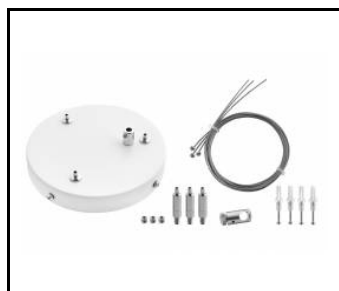

CHARAKTERISTIK

Runde LED-Leuchte mit großem Durchmesser und integriertem, energiesparendem LED Panel zeichnet sich durch hohe Lichtausbeute und gleichmäßige Lichtverteilung aus. Die Basis besteht aus weiß pulverlackiertem Stahlblech und der Diffusor aus opalem PMMA. Sie ist ideal für neue Beleuchtungsanwendungen geeignet und ersetzt herkömmliche Leuchtstoffröhren durch energiesparende LED-Lösungen. Sie sind als Zubehör erhältlich.

Zawiesz Coria Set 2 fi 100 weiß (556685)

Zawiesz Coria zestaw 2 fi 100 weiß dali (556708)

Zawiesz Coria zestaw 2 fi 100 schwarz (556692)

Zawiesz Coria zestaw 2 fi 100 schwarz dali (556715)

Zawiesz Coria zestaw 3 fi 150 weiß (556722)

Zawiesz Coria zestaw 3 fi 150 weiß dali (556746)

Zawiesz Coria zestaw 3 fi 150 schwarz (556739)

Zawiesz Coria zestaw 3 fi 150 schwarz dali (556753)

Erstellungsdatum der Karte: 02 Januar 2025

Der Hersteller behält sich das Recht vor, Produktverbesserungen und Designänderungen oder Modernisierung in den Produkten vorzunehmen. * Parametertoleranz beträgt +/- 10 % Das Produktdatenblatt ist kein kommerzielles Angebot.