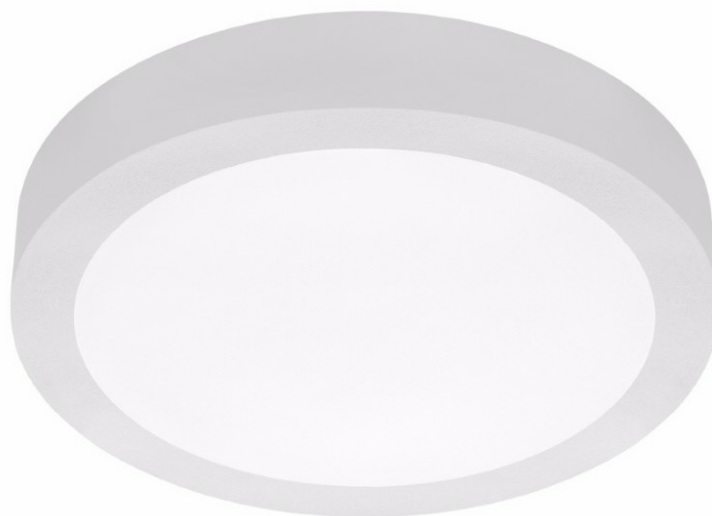

CORIA LED 30W N 3000K

DETAILLIERTE PRODUKTKARTE

TECHNISCHE PARAMETER

Index:	472671
IP-Schutzart:	IP40
Leistung [W]:	30
Lichtstrom [lm]*:	2850
Farbtemperatur [K]:	3000
Farb- wiedergabe- index:	>80
Energieeffizienzklasse:	F
Material Gehäuse:	Stahlblech pulverbeschichtet
Farbe Gehäuse:	weiß matt
Material Diffusor:	PMMA

CHARAKTERISTIK

Runde LED-Leuchte mit großem Durchmesser und integriertem, energiesparendem LED Panel zeichnet sich durch hohe Lichtausbeute und gleichmäßige Lichtverteilung aus. Die Basis besteht aus weiß pulverlackiertem Stahlblech und der Diffusor aus opalem PMMA. Sie ist ideal für neue Beleuchtungsanwendungen geeignet und ersetzt herkömmliche Leuchtstoffröhren durch energiesparende LED-Lösungen. Sie sind als Zubehör erhältlich.

ANWENDUNGSBEREICHE

Die Leuchte ist für den Inneneinsatz bestimmt. Sie zeichnet sich durch eine gleichmäßige Lichtverteilung und eine gute Beleuchtung der Oberfläche aus, weshalb sie speziell als allgemeine Lichtquelle in repräsentativen Räumen und Durchgängen eingesetzt wird. Dank der hervorragenden Beleuchtungsparameter eignet sich die Leuchte hervorragend für große Konferenzräume.