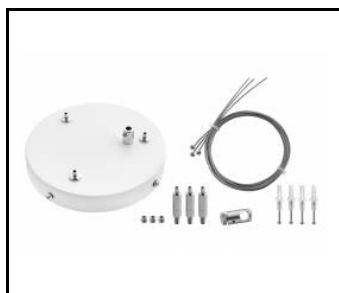

CHARAKTERISTIK

Runde LED-Leuchte mit großem Durchmesser und integriertem, energiesparendem LED Panel zeichnet sich durch hohe Lichtausbeute und gleichmäßige Lichtverteilung aus. Die Basis besteht aus weiß pulverlackiertem Stahlblech und der Diffusor aus opalem PMMA. Sie ist ideal für neue Beleuchtungsanwendungen geeignet und ersetzt herkömmliche Leuchtstoffröhren durch energiesparende LED-Lösungen. Sie sind als Zubehör erhältlich.

Zawieszak Coria zestaw 2 fi 100 biały (556685)

Zawieszak Coria zestaw 2 fi 100 biały dali (556708)

Zawieszak Coria zestaw 2 fi 100 czarny (556692)

Zawieszak Coria zestaw 2 fi 100 czarny dali (556715)

Zawieszak Coria zestaw 3 fi 150 biały (556722)

Zawieszak Coria zestaw 3 fi 150 biały dali (556746)

Zawieszak Coria zestaw 3 fi 150 czarny (556739)

Zawieszak Coria zestaw 3 fi 150 czarny dali (556753)

Erstellungsdatum der Karte: 02 Januar 2025

Der Hersteller behält sich das Recht vor, Produktverbesserungen und Designänderungen oder Modernisierung in den Produkten vorzunehmen. * Parametertoleranz beträgt +/- 10 % Das Produktdatenblatt ist kein kommerzielles Angebot.