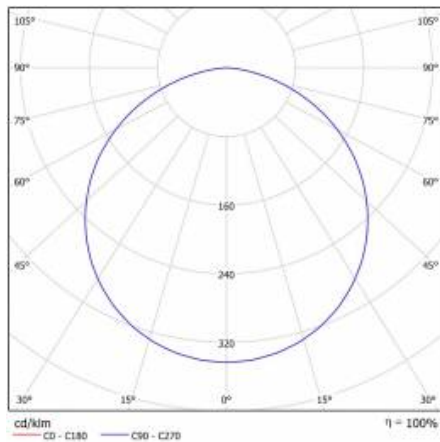

CORIA 5050LM 600MM I SCHUTZKLASSE IP44 SCHWARZ MATT 840 (50W)

DETAILLIERTE PRODUKTKARTE

TABLE TECHNISCHE PARAMETER

Index:	555558	Material Diffusor:	PS
EAN:	5905963555558	Typ Diffusor:	OPAL
Lichtquelle:	LED modul	Material Gehäuse:	Stahlblech pulverbeschichtet
Leistung [W]:	50	Farbe Gehäuse:	schwarz matt
Nennleistung der Leuchte [W]:	51	Abmessungen (H/B/T/H) [mm]:	ø600/86
Versorgungsspannung [V]:	220-240	IP-Schutzart:	IP44
Frequenz:	50 - 60	Montage:	Anbau
Lichtstrom [lm]:	5050	Betriebstemperatur [°C]:	von -17 bis +35
Lichtausbeute [lm/W]:	99	Eigengewicht [kg]:	6.500
Energieeffizienzklasse:	E	CE-Zertifikat:	224/2023
Schutzklasse:	I	Garantie [Jahre]:	5
Farbtemperatur [K]:	4000	Kategorietyp:	Downlight
Farb- wiedergabe- index:	>80	Lebensdauer LED L70B50 [h]:	115000
SDCM:	≤ 3	ETIM klasse:	EC002892
Power Factor:	0.97	Anleitung:	Download PDF

LIGHT CURVES