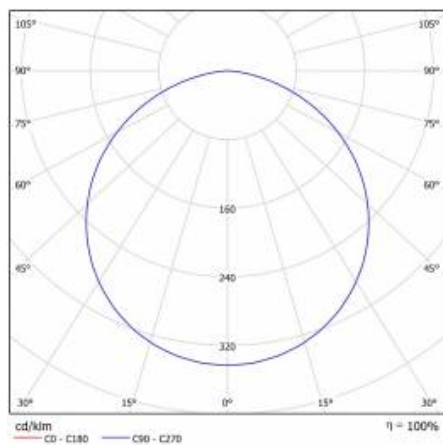

CORIA 5050LM 600MM I SCHUTZKLASSE IP44 WEISS MATT 840 (50W)

DETAILLIERTE PRODUKTKARTE

TABLE TECHNISCHE PARAMETER

Index:	555190	Material Diffusor:	PS
EAN:	5905963555190	Typ Diffusor:	OPAL
Lichtquelle:	LED modul	Material Gehäuse:	Stahlblech pulverbeschichtet
Leistung [W]:	50	Farbe Gehäuse:	weiß matt
Nennleistung der Leuchte [W]:	51	Abmessungen (H/B/T/H) [mm]:	ø600/86
Versorgungsspannung [V]:	220-240	IP-Schutzart:	IP44
Frequenz:	50 - 60	Montage:	Anbau
Lichtstrom [lm]:	5050	Betriebstemperatur [°C]:	von -17 bis +35
Lichtausbeute [lm/W]:	99	Eigengewicht [kg]:	6.500
Energieeffizienzklasse:	E	CE-Zertifikat:	224/2023
Schutzklasse:	I	Garantie [Jahre]:	5
Farbtemperatur [K]:	4000	Kategorietyp:	Downlight
Farb- wiedergabe- index:	>80	Lebensdauer LED L70B50 [h]:	115000
SDCM:	≤ 3	ETIM klasse:	EC002892
Power Factor:	0.97	Anleitung:	Download PDF

LIGHT CURVES