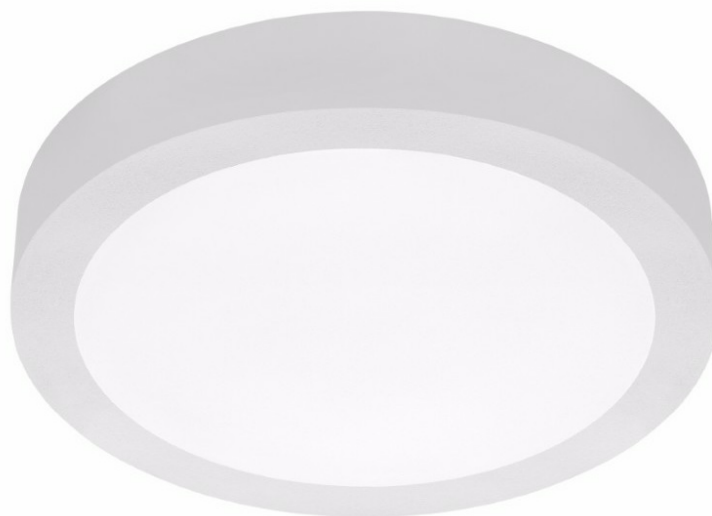

CORIA 5050LM 600MM I SCHUTZKLASSE IP44 WEISS MATT 840 (50W)

DETAILLIERTE PRODUKTKARTE

TECHNISCHE PARAMETER

Index:	555190
IP-Schutzart:	IP44
Leistung [W]:	50
Lichtstrom [lm]*:	5050
Farbtemperatur [K]:	4000
Farb- wiedergabe- index:	>80
Energieeffizienzklasse:	E
Material Gehäuse:	Stahlblech pulverbeschichtet
Farbe Gehäuse:	weiß matt
Material Diffusor:	PS

CHARAKTERISTIK

Runde LED-Leuchte mit großem Durchmesser und integriertem, energiesparendem LED Panel zeichnet sich durch hohe Lichtausbeute und gleichmäßige Lichtverteilung aus. Die Basis besteht aus weiß pulverlackiertem Stahlblech und der Diffusor aus opalem PMMA. Sie ist ideal für neue Beleuchtungsanwendungen geeignet und ersetzt herkömmliche Leuchtstoffröhren durch energiesparende LED-Lösungen. Sie sind als Zubehör erhältlich.

ANWENDUNGSBEREICHE

Die Leuchte ist für den Inneneinsatz bestimmt. Sie zeichnet sich durch eine gleichmäßige Lichtverteilung und eine gute Beleuchtung der Oberfläche aus, weshalb sie speziell als allgemeine Lichtquelle in repräsentativen Räumen und Durchgängen eingesetzt wird. Dank der hervorragenden Beleuchtungsparameter eignet sich die Leuchte hervorragend für große Konferenzräume.