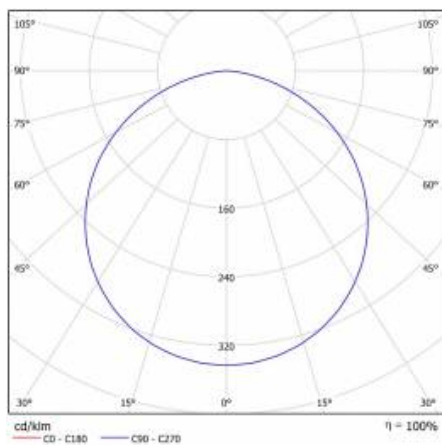

CORIA 5050LM 600MM I SCHUTZKLASSE IP44 WEISS MATT 840 (50W)

DETAILLIERTE PRODUKTKARTE

TABLE TECHNISCHE PARAMETER

Index:	555190	Material Diffusor:	PS
EAN:	5905963555190	Typ Diffusor:	OPAL
Lichtquelle:	LED modul	Material Gehäuse:	Stahlblech pulverbeschichtet
Leistung [W]:	50	Farbe Gehäuse:	weiß matt
Nennleistung der Leuchte [W]:	51	Abmessungen (H/B/T/H) [mm]:	ø600/86
Versorgungsspannung [V]:	220-240	IP-Schutzart:	IP44
Frequenz:	50 - 60	Montage:	Anbau
Lichtstrom [lm]:	5050	Betriebstemperatur [°C]:	von -17 bis +35
Lichtausbeute [lm/W]:	99	Eigengewicht [kg]:	6.500
Energieeffizienzklasse:	E	CE-Zertifikat:	224/2023
Schutzklasse:	I	Garantie [Jahre]:	5
Farbtemperatur [K]:	4000	Kategorietyp:	Downlight
Farb- wiedergabe- index:	>80	Lebensdauer LED L70B50 [h]:	115000
SDCM:	≤ 3	ETIM klasse:	EC002892
Power Factor:	0.97	Anleitung:	Download PDF

LIGHT CURVES