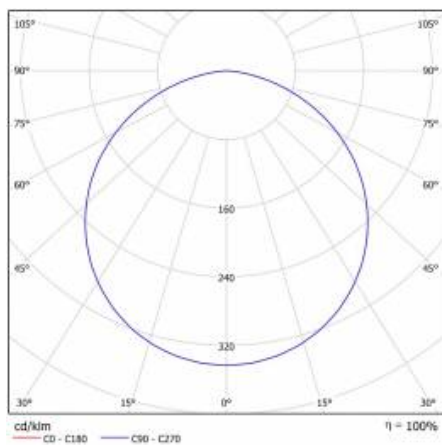

CORIA 5050LM 600MM I SCHUTZKLASSE IP20 PENDELLEUCHE SCHWARZ MATT 840 (50W)

DETAILLIERTE PRODUKTKARTE

TABLE TECHNISCHE PARAMETER

Index:	555640	Material Diffusor:	PS
EAN:	5905963555640	Typ Diffusor:	OPAL
Lichtquelle:	LED modul	Material Gehäuse:	Stahlblech pulverbeschichtet
Leistung [W]:	50	Farbe Gehäuse:	schwarz matt
Nennleistung der Leuchte [W]:	51	Abmessungen (H/B/T/H) [mm]:	ø600/86
Versorgungsspannung [V]:	220-240	IP-Schutzart:	IP20
Frequenz:	50 - 60	Montage:	Hänge-/abgehängt
Lichtstrom [lm]:	5050	Betriebstemperatur [°C]:	von -17 bis +35
Lichtausbeute [lm/W]:	99	Eigengewicht [kg]:	6.500
Energieeffizienzklasse:	E	CE-Zertifikat:	224/2023
Schutzklasse:	I	Garantie [Jahre]:	5
Farbtemperatur [K]:	4000	Kategorietyp:	Downlight
Farb- wiedergabe- index:	>80	Lebensdauer LED L70B50 [h]:	115000
SDCM:	≤ 3	ETIM klasse:	EC001743
Power Factor:	0.97	Anleitung:	Download PDF

LIGHT CURVES