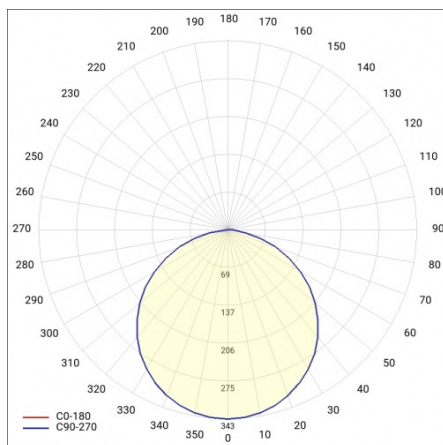

CORIA 5050LM 600MM I SCHUTZKLASSE IP20 PENDELLEUCHE SCHWARZ MATT 840 (50W)

DETAILLIERTE PRODUKTKARTE

TABLE TECHNISCHE PARAMETER

Leistung [W]:	50	IP-Schutzart:	IP20
Index:	555640	Schutzklasse:	I
Farbtemperatur [K]:	4000	Farb- wiedergabe- index:	>80
EAN:	5905963555640	SDCM:	≤ 3
Lichtstrom [lm]:	5050	Power Factor:	0.97
Lichtquelle:	LED modul	Material Diffusor:	PS
Typ Diffusor:	OPAL	Material Gehäuse:	Stahlblech pulverbeschichtet
Nennleistung der Leuchte [W]:	51	Montage:	Hänge-/abgehängt
Versorgungsspannung [V]:	220-240	Betriebstemperatur [°C]:	von -17 bis +35
Frequenz:	50 - 60	Eigengewicht [kg]:	6.500
Farbe Gehäuse:	schwarz matt	CE-Zertifikat:	224/2023
Lichtausbeute [lm/W]:	99	Garantie [Jahre]:	5
Abmessungen (H/B/T/H) [mm]:	ø600/86	Kategorietyt:	Downlight
Energieeffizienzklasse:	E	Lebensdauer LED L70B50 [h]:	115000
		ETIM klasse:	EC001743
		Anleitung:	Download PDF
		Plik LDT:	Download

LIGHT CURVES