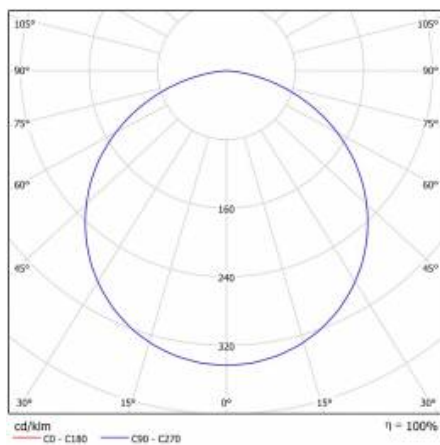

CORIA 5050LM 600MM I SCHUTZKLASSE IP20 PENDELLEUCHE SCHWARZ MATT 840 (50W)

DETAILLIERTE PRODUKTKARTE

TABLE TECHNISCHE PARAMETER

Index:	555640	Material Diffusor:	PS
EAN:	5905963555640	Typ Diffusor:	OPAL
Lichtquelle:	LED modul	Material Gehäuse:	Stahlblech pulverbeschichtet
Leistung [W]:	50	Farbe Gehäuse:	schwarz matt
Nennleistung der Leuchte [W]:	51	Abmessungen (H/B/T/H) [mm]:	ø600/86
Versorgungsspannung [V]:	220-240	IP-Schutzart:	IP20
Frequenz:	50 - 60	Montage:	Hänge-/abgehängt
Lichtstrom [lm]:	5050	Betriebstemperatur [°C]:	von -17 bis +35
Lichtausbeute [lm/W]:	99	Eigengewicht [kg]:	6.500
Energieeffizienzklasse:	E	CE-Zertifikat:	224/2023
Schutzklasse:	I	Garantie [Jahre]:	5
Farbtemperatur [K]:	4000	Kategorietyp:	Downlight
Farb- wiedergabe- index:	>80	Lebensdauer LED L70B50 [h]:	115000
SDCM:	≤ 3	ETIM klasse:	EC001743
Power Factor:	0.97	Anleitung:	Download PDF

LIGHT CURVES