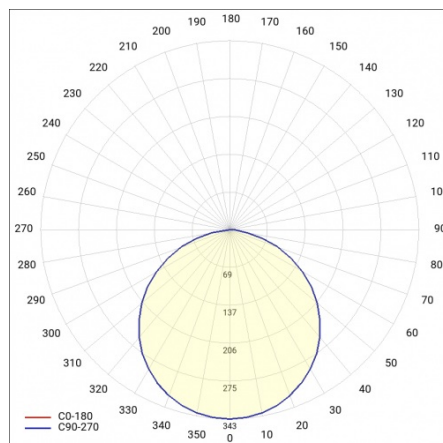

CORIA 5050LM 600MM I SCHUTZKLASSE IP20 PENDELLEUCHE WEISS MATT 840 (50W)

DETAILLIERTE PRODUKTKARTE

TABLE TECHNISCHE PARAMETER

Leistung [W]:	50	IP-Schutzart:	IP20
Index:	555282	Schutzklasse:	I
Farbtemperatur [K]:	4000	Farb- wiedergabe- index:	>80
EAN:	5905963555282	SDCM:	≤ 3
Lichtstrom [lm]:	5050	Power Factor:	0.97
Lichtquelle:	LED modul	Material Diffusor:	PS
Typ Diffusor:	OPAL	Material Gehäuse:	Stahlblech pulverbeschichtet
Nennleistung der Leuchte [W]:	51	Montage:	Hänge-/abgehängt
Versorgungsspannung [V]:	220-240	Betriebstemperatur [°C]:	von -17 bis +35
Frequenz:	50 - 60	Eigengewicht [kg]:	6.500
Farbe Gehäuse:	weiß matt	CE-Zertifikat:	224/2023
Lichtausbeute [lm/W]:	99	Garantie [Jahre]:	5
Abmessungen (H/B/T/H) [mm]:	ø600/86	Kategorietyt:	Downlight
Energieeffizienzklasse:	E	Lebensdauer LED L70B50 [h]:	115000
		ETIM klasse:	EC001743
		Anleitung:	Download PDF
		Plik LDT:	Download

LIGHT CURVES