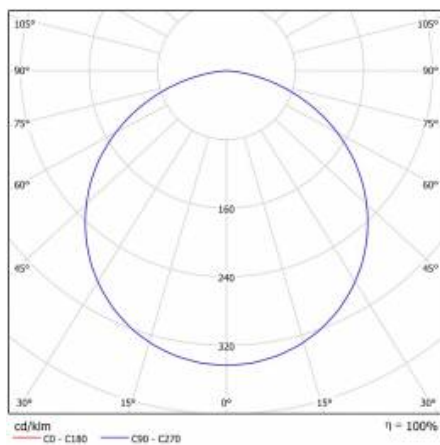

CORIA 5050LM 600MM I SCHUTZKLASSE IP20 PENDELLEUCHE WEISS MATT 840 (50W)

DETAILLIERTE PRODUKTKARTE

TABLE TECHNISCHE PARAMETER

Index:	555282	Material Diffusor:	PS
EAN:	5905963555282	Typ Diffusor:	OPAL
Lichtquelle:	LED modul	Material Gehäuse:	Stahlblech pulverbeschichtet
Leistung [W]:	50	Farbe Gehäuse:	weiß matt
Nennleistung der Leuchte [W]:	51	Abmessungen (H/B/T/H) [mm]:	ø600/86
Versorgungsspannung [V]:	220-240	IP-Schutzart:	IP20
Frequenz:	50 - 60	Montage:	Hänge-/abgehängt
Lichtstrom [lm]:	5050	Betriebstemperatur [°C]:	von -17 bis +35
Lichtausbeute [lm/W]:	99	Eigengewicht [kg]:	6.500
Energieeffizienzklasse:	E	CE-Zertifikat:	224/2023
Schutzklasse:	I	Garantie [Jahre]:	5
Farbtemperatur [K]:	4000	Kategorietyp:	Downlight
Farb- wiedergabe- index:	>80	Lebensdauer LED L70B50 [h]:	115000
SDCM:	≤ 3	ETIM klasse:	EC001743
Power Factor:	0.97	Anleitung:	Download PDF

LIGHT CURVES