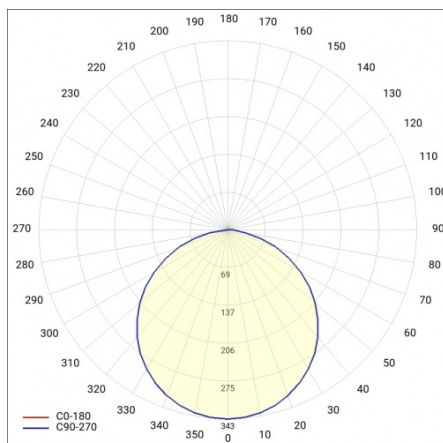

## CHARAKTERISTIK

Runde LED-Leuchte mit großem Durchmesser und integriertem, energiesparendem LED Panel zeichnet sich durch hohe Lichtausbeute und gleichmäßige Lichtverteilung aus. Die Basis besteht aus weiß pulverlackiertem Stahlblech und der Diffusor aus opalem PMMA. Sie ist ideal für neue Beleuchtungsanwendungen geeignet und ersetzt herkömmliche Leuchtstoffröhren durch energiesparende LED-Lösungen. Sie sind als Zubehör erhältlich.

## ANWENDUNGSBEREICHE

Die Leuchte ist für den Inneneinsatz bestimmt. Sie zeichnet sich durch eine gleichmäßige Lichtverteilung und eine gute Beleuchtung der Oberfläche aus, weshalb sie speziell als allgemeine Lichtquelle in repräsentativen Räumen und Durchgängen eingesetzt wird. Dank der hervorragenden Beleuchtungsparameter eignet sich die Leuchte hervorragend für große Konferenzräume.

## TABLE TECHNISCHE PARAMETER

Leistung [W]:	50	IP-Schutzart:	IP44
Index:	555619	Schutzklasse:	I
Farbtemperatur [K]:	4000	Farb- wiedergabe- index:	>80
EAN:	5905963555619	SDCM:	≤ 3
Lichtstrom [lm]:	5050	Power Factor:	0.97
Lichtquelle:	LED modul	Material Diffusor:	PS
Typ Diffusor:	OPAL	Material Gehäuse:	Stahlblech pulverbeschichtet
Nennleistung der Leuchte [W]:	51	Montage:	Anbau
DIMM DALI:	ja	Betriebstemperatur [°C]:	von -17 bis +35
Versorgungsspannung [V]:	220-240	Eigengewicht [kg]:	6.500
Frequenz:	50 - 60	CE-Zertifikat:	<a href="#">224/2023</a>
Farbe Gehäuse:	schwarz matt	Garantie [Jahre]:	5
Lichtausbeute [lm/W]:	99	Kategorietyt:	Downlight
Abmessungen (H/B/T/H) [mm]:	ø600/86	Lebensdauer LED L70B50 [h]:	115000
Energieeffizienzklasse:	E	ETIM klasse:	EC002892
		Anleitung:	<a href="#">Download PDF</a>
		Plik LDT:	<a href="#">Download</a>

## LIGHT CURVES