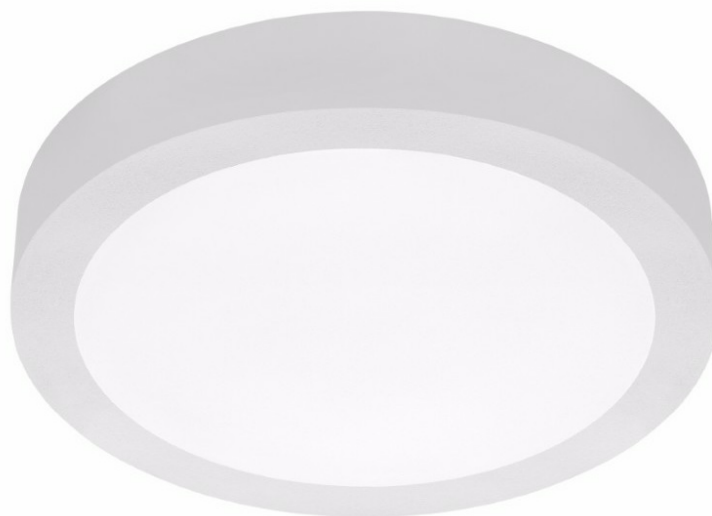

CORIA 5050LM 600MM DALI I SCHUTZKLASSE IP44 WEISS MATT 840 (50W)

DETAILLIERTE PRODUKTKARTE

TECHNISCHE PARAMETER

Index:	555251
IP-Schutzart:	IP44
Leistung [W]:	50
Lichtstrom [lm]*:	5050
Farbtemperatur [K]:	4000
Farb- wiedergabe- index:	>80
Energieeffizienzklasse:	E
Material Gehäuse:	Stahlblech pulverbeschichtet
Farbe Gehäuse:	weiß matt
Material Diffusor:	PS

CHARAKTERISTIK

Runde LED-Leuchte mit großem Durchmesser und integriertem, energiesparendem LED Panel zeichnet sich durch hohe Lichtausbeute und gleichmäßige Lichtverteilung aus. Die Basis besteht aus weiß pulverlackiertem Stahlblech und der Diffusor aus opalem PMMA. Sie ist ideal für neue Beleuchtungsanwendungen geeignet und ersetzt herkömmliche Leuchtstoffröhren durch energiesparende LED-Lösungen. Sie sind als Zubehör erhältlich.

ANWENDUNGSBEREICHE

Die Leuchte ist für den Inneneinsatz bestimmt. Sie zeichnet sich durch eine gleichmäßige Lichtverteilung und eine gute Beleuchtung der Oberfläche aus, weshalb sie speziell als allgemeine Lichtquelle in repräsentativen Räumen und Durchgängen eingesetzt wird. Dank der hervorragenden Beleuchtungsparameter eignet sich die Leuchte hervorragend für große Konferenzräume.