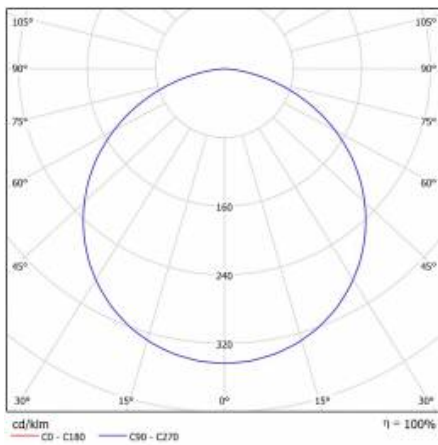

CORIA 5050LM 600MM DALI I SCHUTZKLASSE IP44 WEISS MATT 840 (50W)

DETAILLIERTE PRODUKTKARTE

TABLE TECHNISCHE PARAMETER

Index:	555251	Typ Diffusor:	OPAL
EAN:	5905963555251	Material Gehäuse:	Stahlblech pulverbeschichtet
Lichtquelle:	LED modul	Farbe Gehäuse:	weiß matt
Leistung [W]:	50	Abmessungen (H/B/T/H) [mm]:	ø600/86
Nennleistung der Leuchte [W]:	51	IP-Schutzart:	IP44
Versorgungsspannung [V]:	220-240	Montage:	Anbau
Frequenz:	50 - 60	Betriebstemperatur [°C]:	von -17 bis +35
Lichtstrom [lm]:	5050	DIMM DALI:	ja
Lichtausbeute [lm/W]:	99	Eigengewicht [kg]:	6.500
Energieeffizienzklasse:	E	CE-Zertifikat:	224/2023
Schutzklasse:	I	Garantie [Jahre]:	5
Farbtemperatur [K]:	4000	Kategorietyp:	Downlight
Farb- wiedergabe- index:	>80	Lebensdauer LED L70B50 [h]:	115000
SDCM:	≤ 3	ETIM klasse:	EC002892
Power Factor:	0.97	Anleitung:	Download PDF
Material Diffusor:	PS		

LIGHT CURVES