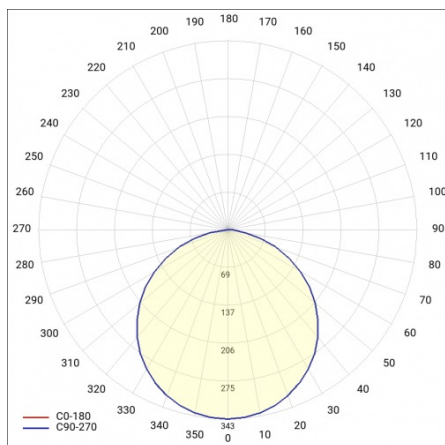

CORIA 5050LM 600MM DALI I SCHUTZKLASSE IP44 WEISS MATT 840 (50W)

DETAILLIERTE PRODUKTKARTE

TABLE TECHNISCHE PARAMETER

Leistung [W]:	50	IP-Schutzart:	IP44
Index:	555251	Schutzklasse:	I
Farbtemperatur [K]:	4000	Farb- wiedergabe- index:	>80
EAN:	5905963555251	SDCM:	≤ 3
Lichtstrom [lm]:	5050	Power Factor:	0.97
Lichtquelle:	LED modul	Material Diffusor:	PS
Typ Diffusor:	OPAL	Material Gehäuse:	Stahlblech pulverbeschichtet
Nennleistung der Leuchte [W]:	51	Montage:	Anbau
DIMM DALI:	ja	Betriebstemperatur [°C]:	von -17 bis +35
Versorgungsspannung [V]:	220-240	Eigengewicht [kg]:	6.500
Frequenz:	50 - 60	CE-Zertifikat:	224/2023
Farbe Gehäuse:	weiß matt	Garantie [Jahre]:	5
Lichtausbeute [lm/W]:	99	Kategorietyp:	Downlight
Abmessungen (H/B/T/H) [mm]:	ø600/86	Lebensdauer LED L70B50 [h]:	115000
Energieeffizienzklasse:	E	ETIM klasse:	EC002892
		Anleitung:	Download PDF
		Plik LDT:	Download

LIGHT CURVES