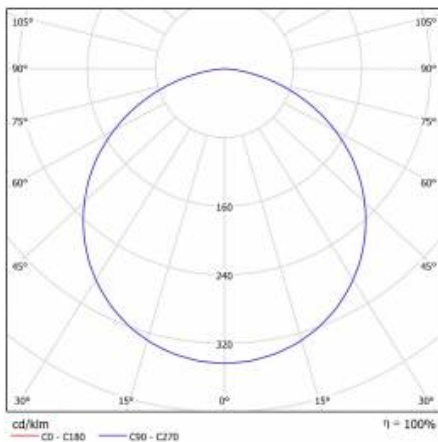

CORIA 5050LM 600MM DALI I SCHUTZKLASSE IP20 PENDELLEUCHE SCHWARZ MATT 840 (50W)

DETAILLIERTE PRODUKTKARTE

TABLE TECHNISCHE PARAMETER

Index:	555701	Typ Diffusor:	OPAL
EAN:	5905963555701	Material Gehäuse:	Stahlblech pulverbeschichtet
Lichtquelle:	LED modul	Farbe Gehäuse:	schwarz matt
Leistung [W]:	50	Abmessungen (H/B/T/H) [mm]:	ø600/86
Nennleistung der Leuchte [W]:	51	IP-Schutzart:	IP20
Versorgungsspannung [V]:	220-240	Montage:	Hänge-/abgehängt
Frequenz:	50 - 60	Betriebstemperatur [°C]:	von -17 bis +35
Lichtstrom [lm]:	5050	DIMM DALI:	ja
Lichtausbeute [lm/W]:	99	Eigengewicht [kg]:	6.500
Energieeffizienzklasse:	E	CE-Zertifikat:	224/2023
Schutzklasse:	I	Garantie [Jahre]:	5
Farbtemperatur [K]:	4000	Kategorietyp:	Downlight
Farb- wiedergabe- index:	>80	Lebensdauer LED L70B50 [h]:	115000
SDCM:	≤ 3	ETIM klasse:	EC001743
Power Factor:	0.97	Anleitung:	Download PDF
Material Diffusor:	PS		

LIGHT CURVES