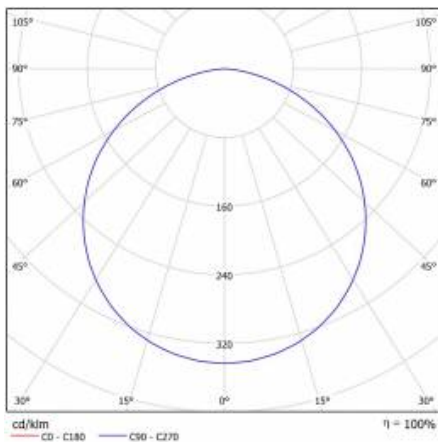

CORIA 5050LM 600MM DALI I SCHUTZKLASSE IP20 PENDELLEUCHE WEISS MATT 840 (50W)

DETAILLIERTE PRODUKTKARTE

TABLE TECHNISCHE PARAMETER

Index:	555343	Typ Diffusor:	OPAL
EAN:	5905963555343	Material Gehäuse:	Stahlblech pulverbeschichtet
Lichtquelle:	LED modul	Farbe Gehäuse:	weiß matt
Leistung [W]:	50	Abmessungen (H/B/T/H) [mm]:	ø600/86
Nennleistung der Leuchte [W]:	51	IP-Schutzart:	IP20
Versorgungsspannung [V]:	220-240	Montage:	Hänge-/abgehängt
Frequenz:	50 - 60	Betriebstemperatur [°C]:	von -17 bis +35
Lichtstrom [lm]:	5050	DIMM DALI:	ja
Lichtausbeute [lm/W]:	99	Eigengewicht [kg]:	6.500
Energieeffizienzklasse:	E	CE-Zertifikat:	224/2023
Schutzklasse:	I	Garantie [Jahre]:	5
Farbtemperatur [K]:	4000	Kategorietyp:	Downlight
Farb- wiedergabe- index:	>80	Lebensdauer LED L70B50 [h]:	115000
SDCM:	≤ 3	ETIM klasse:	EC001743
Power Factor:	0.97	Anleitung:	Download PDF
Material Diffusor:	PS		

LIGHT CURVES