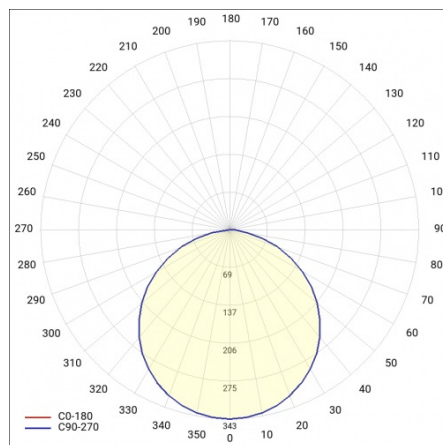

CORIA 5050LM 600MM DALI I SCHUTZKLASSE IP20 PENDELLEUCHE WEISS MATT 840 (50W)

DETAILLIERTE PRODUKTKARTE

TABLE TECHNISCHE PARAMETER

Leistung [W]:	50	IP-Schutzart:	IP20
Index:	555343	Schutzklasse:	I
Farbtemperatur [K]:	4000	Farb- wiedergabe- index:	>80
EAN:	5905963555343	SDCM:	≤ 3
Lichtstrom [lm]:	5050	Power Factor:	0.97
Lichtquelle:	LED modul	Material Diffusor:	PS
Typ Diffusor:	OPAL	Material Gehäuse:	Stahlblech pulverbeschichtet
Nennleistung der Leuchte [W]:	51	Montage:	Hänge-/abgehängt
DIMM DALI:	ja	Betriebstemperatur [°C]:	von -17 bis +35
Versorgungsspannung [V]:	220-240	Eigengewicht [kg]:	6.500
Frequenz:	50 - 60	CE-Zertifikat:	224/2023
Farbe Gehäuse:	weiß matt	Garantie [Jahre]:	5
Lichtausbeute [lm/W]:	99	Kategorietyp:	Downlight
Abmessungen (H/B/T/H) [mm]:	ø600/86	Lebensdauer LED L70B50 [h]:	115000
Energieeffizienzklasse:	E	ETIM klasse:	EC001743
		Anleitung:	Download PDF
		Plik LDT:	Download

LIGHT CURVES