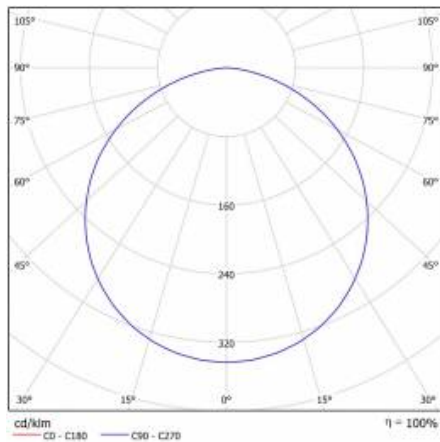

CORIA 4700LM 600MM I SCHUTZKLASSE IP44 SCHWARZ MATT 830 (50W)

DETAILLIERTE PRODUKTKARTE

TABLE TECHNISCHE PARAMETER

Index:	555374	Material Diffusor:	PS
EAN:	5905963555374	Typ Diffusor:	OPAL
Lichtquelle:	LED modul	Material Gehäuse:	Stahlblech pulverbeschichtet
Leistung [W]:	50	Farbe Gehäuse:	schwarz matt
Nennleistung der Leuchte [W]:	51	Abmessungen (H/B/T/H) [mm]:	ø600/86
Versorgungsspannung [V]:	220-240	IP-Schutzart:	IP44
Frequenz:	50 - 60	Montage:	Anbau
Lichtstrom [lm]:	4700	Betriebstemperatur [°C]:	von -17 bis +35
Lichtausbeute [lm/W]:	92	Eigengewicht [kg]:	6.500
Energieeffizienzklasse:	F	CE-Zertifikat:	224/2023
Schutzklasse:	I	Garantie [Jahre]:	5
Farbtemperatur [K]:	3000	Kategorietyp:	Downlight
Farb- wiedergabe- index:	>80	Lebensdauer LED L70B50 [h]:	115000
SDCM:	≤ 3	ETIM klasse:	EC002892
Power Factor:	0.97	Anleitung:	Download PDF

LIGHT CURVES