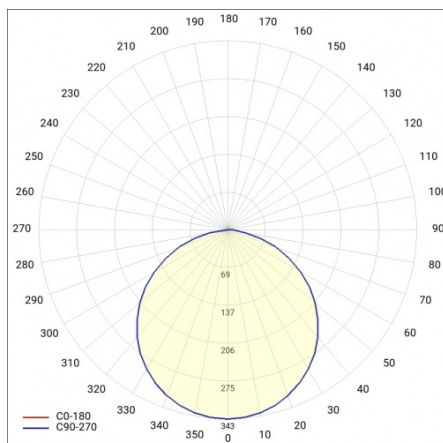

## CHARAKTERISTIK

Runde LED-Leuchte mit großem Durchmesser und integriertem, energiesparendem LED Panel zeichnet sich durch hohe Lichtausbeute und gleichmäßige Lichtverteilung aus. Die Basis besteht aus weiß pulverlackiertem Stahlblech und der Diffusor aus opalem PMMA. Sie ist ideal für neue Beleuchtungsanwendungen geeignet und ersetzt herkömmliche Leuchtstoffröhren durch energiesparende LED-Lösungen. Sie sind als Zubehör erhältlich.

## ANWENDUNGSBEREICHE

Die Leuchte ist für den Inneneinsatz bestimmt. Sie zeichnet sich durch eine gleichmäßige Lichtverteilung und eine gute Beleuchtung der Oberfläche aus, weshalb sie speziell als allgemeine Lichtquelle in repräsentativen Räumen und Durchgängen eingesetzt wird. Dank der hervorragenden Beleuchtungsparameter eignet sich die Leuchte hervorragend für große Konferenzräume.

## LIGHT CURVES