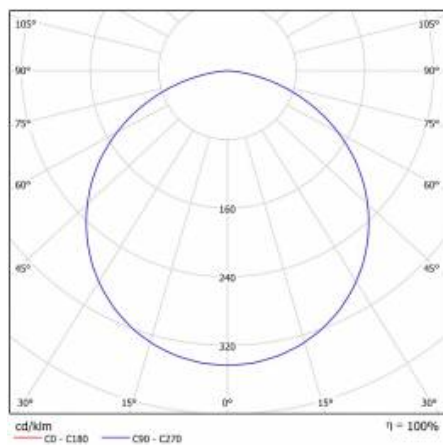

CORIA 4700LM 600MM I SCHUTZKLASSE IP44 WEISS MATT 830 (50W)

DETAILLIERTE PRODUKTKARTE

TABLE TECHNISCHE PARAMETER

Index:	555015	Material Diffusor:	PS
EAN:	5905963555015	Typ Diffusor:	OPAL
Lichtquelle:	LED modul	Material Gehäuse:	Stahlblech pulverbeschichtet
Leistung [W]:	50	Farbe Gehäuse:	weiß matt
Nennleistung der Leuchte [W]:	51	Abmessungen (H/B/T/H) [mm]:	ø600/86
Versorgungsspannung [V]:	220-240	IP-Schutzart:	IP44
Frequenz:	50 - 60	Montage:	Anbau
Lichtstrom [lm]:	4700	Betriebstemperatur [°C]:	von -17 bis +35
Lichtausbeute [lm/W]:	92	Eigengewicht [kg]:	6.500
Energieeffizienzklasse:	F	CE-Zertifikat:	224/2023
Schutzklasse:	I	Garantie [Jahre]:	5
Farbtemperatur [K]:	3000	Kategorietyp:	Downlight
Farb- wiedergabe- index:	>80	Lebensdauer LED L70B50 [h]:	115000
SDCM:	≤ 3	ETIM klasse:	EC002892
Power Factor:	0.97	Anleitung:	Download PDF

LIGHT CURVES