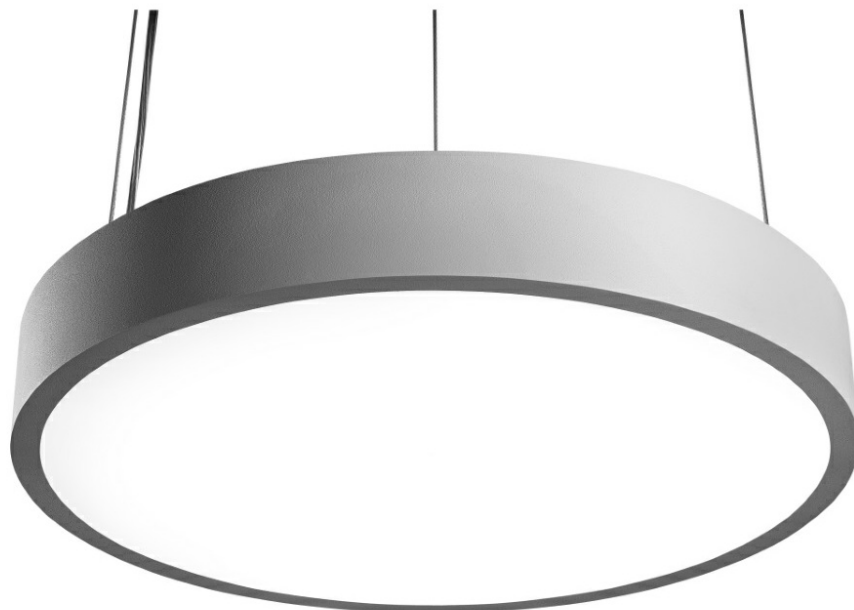

CORIA 4700LM 600MM I SCHUTZKLASSE IP20 PENDELLEUCHE SCHWARZ MATT 830 (50W)

DETAILLIERTE PRODUKTKARTE

TECHNISCHE PARAMETER

Index:	555466
IP-Schutzart:	IP20
Leistung [W]:	50
Lichtstrom [lm]*:	4700
Farbtemperatur [K]:	3000
Farb- wiedergabe- index:	>80
Energieeffizienzklasse:	F
Material Gehäuse:	Stahlblech pulverbeschichtet
Farbe Gehäuse:	schwarz matt
Material Diffusor:	PS

CHARAKTERISTIK

Runde LED-Leuchte mit großem Durchmesser und integriertem, energiesparendem LED Panel zeichnet sich durch hohe Lichtausbeute und gleichmäßige Lichtverteilung aus. Die Basis besteht aus weiß pulverlackiertem Stahlblech und der Diffusor aus opalem PMMA. Sie ist ideal für neue Beleuchtungsanwendungen geeignet und ersetzt herkömmliche Leuchtstoffröhren durch energiesparende LED-Lösungen. Sie sind als Zubehör erhältlich.

ANWENDUNGSBEREICHE

Die Leuchte ist für den Inneneinsatz bestimmt. Sie zeichnet sich durch eine gleichmäßige Lichtverteilung und eine gute Beleuchtung der Oberfläche aus, weshalb sie speziell als allgemeine Lichtquelle in repräsentativen Räumen und Durchgängen eingesetzt wird. Dank der hervorragenden Beleuchtungsparameter eignet sich die Leuchte hervorragend für große Konferenzräume.