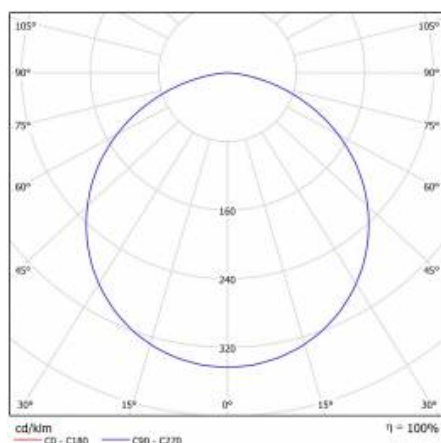

CORIA 4700LM 600MM I SCHUTZKLASSE IP20 PENDELLEUCHE SCHWARZ MATT 830 (50W)

DETAILLIERTE PRODUKTKARTE

TABLE TECHNISCHE PARAMETER

Index:	555466	Material Diffusor:	PS
EAN:	5905963555466	Typ Diffusor:	OPAL
Lichtquelle:	LED modul	Material Gehäuse:	Stahlblech pulverbeschichtet
Leistung [W]:	50	Farbe Gehäuse:	schwarz matt
Nennleistung der Leuchte [W]:	51	Abmessungen (H/B/T/H) [mm]:	ø600/86
Versorgungsspannung [V]:	220-240	IP-Schutzart:	IP20
Frequenz:	50 - 60	Montage:	Hänge-/abgehängt
Lichtstrom [lm]:	4700	Betriebstemperatur [°C]:	von -17 bis +35
Lichtausbeute [lm/W]:	92	Eigengewicht [kg]:	6.500
Energieeffizienzklasse:	F	CE-Zertifikat:	224/2023
Schutzklasse:	I	Garantie [Jahre]:	5
Farbtemperatur [K]:	3000	Kategorietyp:	Downlight
Farb- wiedergabe- index:	>80	Lebensdauer LED L70B50 [h]:	115000
SDCM:	≤ 3	ETIM klasse:	EC001743
Power Factor:	0.97	Anleitung:	Download PDF

LIGHT CURVES