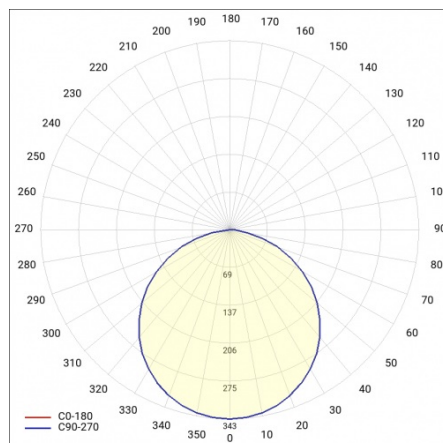

CORIA 4700LM 600MM I SCHUTZKLASSE IP20 PENDELLEUCHE SCHWARZ MATT 830 (50W)

DETAILLIERTE PRODUKTKARTE

TABLE TECHNISCHE PARAMETER

Leistung [W]:	50	IP-Schutzart:	IP20
Index:	555466	Schutzklasse:	I
Farbtemperatur [K]:	3000	Farb- wiedergabe- index:	>80
EAN:	5905963555466	SDCM:	≤ 3
Lichtstrom [lm]:	4700	Power Factor:	0.97
Lichtquelle:	LED modul	Material Diffusor:	PS
Typ Diffusor:	OPAL	Material Gehäuse:	Stahlblech pulverbeschichtet
Nennleistung der Leuchte [W]:	51	Montage:	Hänge-/abgehängt
Versorgungsspannung [V]:	220-240	Betriebstemperatur [°C]:	von -17 bis +35
Frequenz:	50 - 60	Eigengewicht [kg]:	6.500
Farbe Gehäuse:	schwarz matt	CE-Zertifikat:	224/2023
Lichtausbeute [lm/W]:	92	Garantie [Jahre]:	5
Abmessungen (H/B/T/H) [mm]:	ø600/86	Kategorietyt:	Downlight
Energieeffizienzklasse:	F	Lebensdauer LED L70B50 [h]:	115000
		ETIM klasse:	EC001743
		Anleitung:	Download PDF
		Plik LDT:	Download

LIGHT CURVES